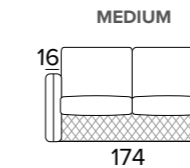

MATERASSO / MATELAS / MATTRESS
CM 120x195 / H 21

IT Materasso di serie Magnifico in poliuretano espanso densità 35 Kg/m³. La fascia laterale del materasso è realizzata in tessuto 3D altamente traspirante che consente una perfetta areazione del materasso. Tessuto 100% poliestere.