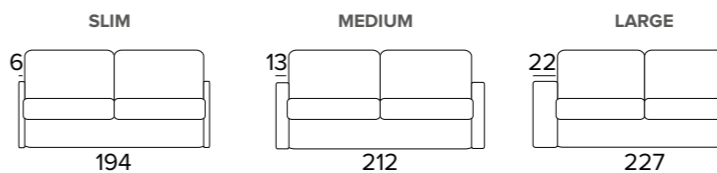

BOGART

IT Morbidezza d'altri tempi e tutto il comfort del materasso di 17 cm d'altezza. L'ingombro ridotto, l'imbottitura resistente e la solidità delle sedute rendono Bogart l'alleato migliore di chi cerca un divano comodo e unico nel suo genere