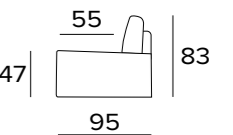

POUF FISSO / POUF FIXE / FIXED FOOTSTOOL