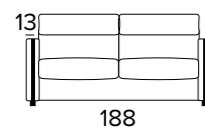

JILL

JILL

DIMENSIONI / CARACTÉRISTIQUES / SIZE

DIVANO 2 POSTI LETTO / CANAPÉ 2 PLACES CONVERTIBLE / 2 SEATER SOFA BED

MATERASSO / MATELAS / MATTRESS
CM 120x197 / H 17

DIVANO 3 POSTI LETTO / CANAPÉ 3 PLACES CONVERTIBLE / 3 SEATER SOFA BED