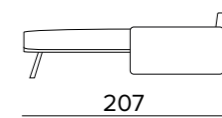

POLTRONA LETTO / FAUTEUIL CONVERTIBLE / BED ARMCHAIR

DIVANO 2 POSTI MINI FISSO O LETTO / CANAPÉ 2 PLACES MINI FIXE OU CONVERTIBLE / 2 MINI SEATER SOFA FIXED OR BED

MATERASSO / MATELAS / MATTRESS
CM 100x197 / H 13

DIVANO 2 POSTI FISSO O LETTO / CANAPÉ 2 PLACES FIXE OU CONVERTIBLE / 2 SEATER SOFA FIXED OR BED

MATERASSO / MATELAS / MATTRESS
CM 120x197 / H 13

DIVANO 3 POSTI FISSO O LETTO / CANAPÉ 3 PLACES FIXE OU CONVERTIBLE / 3 SEATER SOFA FIXED OR BED