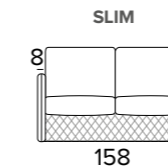

MATERASSO / MATELAS / MATTRESS
CM 120x195 / H 21

IT Materasso di serie Magnifico in poliuretano espanso densità 35 Kg/m³. La fascia laterale del materasso è realizzata in tessuto 3D altamente traspirante che consente una perfetta areazione del materasso. Tessuto 100% poliestere.