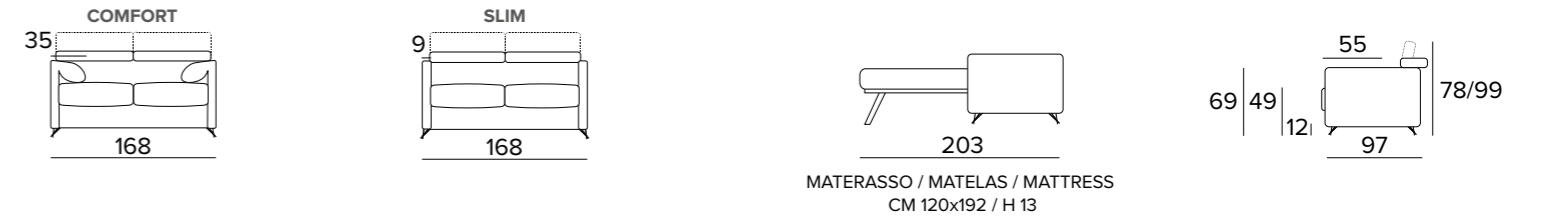

DIVANO 2 POSTI FISSO O LETTO / CANAPÉ 2 PLACES FIXE OU CONVERTIBLE / 2 SEATER SOFA FIXED OR BED