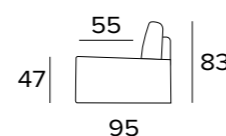

MATERASSO / MATELAS / MATTRESS
CM 70x197 / H 13