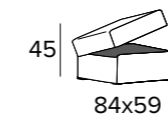

POUF CONTENITORE / POUF COFFRE / FOOTSTOOL CONTAINER