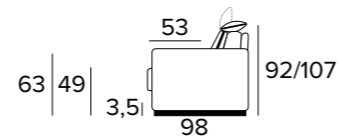

JILL

JILL

DIMENSIONI / CARACTÉRISTIQUES / SIZE

DIVANO 2 POSTI LETTO / CANAPÉ 2 PLACES CONVERTIBLE / 2 SEATER SOFA BED

MATERASSO / MATELAS / MATTRESS
CM 120x197 / H 17

DIVANO 3 POSTI LETTO / CANAPÉ 3 PLACES CONVERTIBLE / 3 SEATER SOFA BED