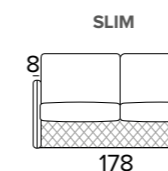

DIVANO 3 POSTI LETTO / CANAPÉ 3 PLACES CONVERTIBLE / 3 SEATER SOFA BED

MATERASSO / MATELAS / MATTRESS
CM 140x195 / H 21