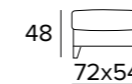

POUF FISSO / POUF FIXE / FIXED FOOTSTOOL

IT Materasso di serie New Moon in poliuretano espanso densità 35 Kg/m³. La fascia laterale del materasso è realizzata in tessuto 3D altamente traspirante che consente una perfetta areazione del materasso. Tessuto 100% poliestere. Spessore del materasso: 13 cm. Topper in opzione

FR Matelas New Moon de série, en polyuréthane expansé il a une densité de 35 Kg/m³. Le coutil est réalisé avec une bande latérale spécifique hautement respirante, pour une parfaite aération du matelas. Epaisseur matelas: 13 cm. Topper en option

EN Mattress New Moon series in expanded polyurethane density 30Kg/m³. The side band of the mattress is made with highly breathable 3D fabric for a perfect ventilation of the mattress. Fabric: 100% polyester. Mattress thickness: 13 cm. Topper in option