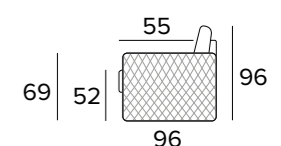

POLTRONE LETTO

FAUTEUIL CONVERTIBLE
BED ARMCHAIR

AMBROGIO CLASS MINI

POLTRONA LETTO / FAUTEUIL CONVERTIBLE / BED ARMCHAIR

MATERASSO / MATELAS / MATTRESS
CM 70x196 / H 17

MATERASSO / MATELAS / MATTRESS
CM 80x196 / H 17