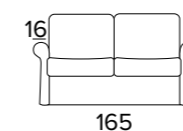

DIVANO 2 POSTI FISSO O LETTO / CANAPÉ 2 PLACES FIXE OU CONVERTIBLE / 2 SEATER SOFA FIXED OR BED

MATERASSO / MATELAS / MATTRESS
CM 120x196 / H 17