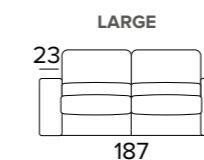

DIVANO LETTO 2 POSTI ELETTRICO O MANUALE / CANAPÉ 2 PLACES CONVERTIBLE ÉLECTRIQUE OU MANUELLE 2 SEATER SOFA BED ELECTRIC OR MANUAL

MATERASSO / MATELAS / MATTRESS
CM 120x197 / H 13

DIVANO LETTO 3 POSTI ELETTRICO O MANUALE / CANAPÉ 3 PLACES CONVERTIBLE ÉLECTRIQUE OU MANUELLE 3 SEATER SOFA BED ELECTRIC OR MANUAL