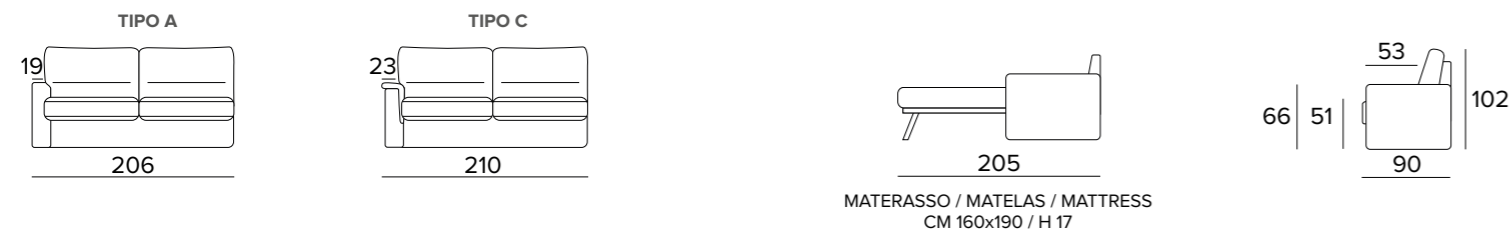

TERMINALE MAXI LETTO BR. DX O SX / TERMINAL MAXI CONVERTIBLE ACC. D. OU G. / MAXI SEATER MODULAR SOFA BED ARM. L. OR R.