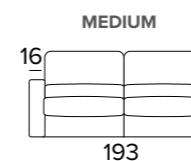

DIVANO LETTO 2 POSTI ELETTRICO O MANUALE / CANAPÉ 2 PLACES CONVERTIBLE ÉLECTRIQUE OU MANUELLE 2 SEATER SOFA BED ELECTRIC OR MANUAL

MATERASSO / MATELAS / MATTRESS
CM 120x197 / H 13

DIVANO LETTO 3 POSTI ELETTRICO O MANUALE / CANAPÉ 3 PLACES CONVERTIBLE ÉLECTRIQUE OU MANUELLE 3 SEATER SOFA BED ELECTRIC OR MANUAL