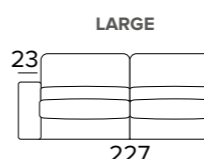

DIVANO LETTO MAXI ELETTRICO O MANUALE / CANAPÉ MAXI CONVERTIBLE ÉLECTRIQUE OU MANUELLE MAXI SEATER SOFA BED ELECTRIC OR MANUAL

MATERASSO / MATELAS / MATTRESS
CM 160x197 / H 13