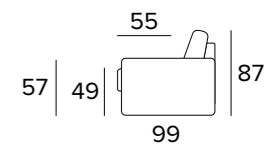

SHAILA

DIMENSIONI / CARACTÉRISTIQUES / SIZE

DIVANO LETTO 2 POSTI ELETTRICO O MANUALE / CANAPÉ 2 PLACES CONVERTIBLE ÉLECTRIQUE OU MANUELLE 2 SEATER SOFA BED ELECTRIC OR MANUAL

DIVANO LETTO 3 POSTI ELETTRICO O MANUALE / CANAPÉ 3 PLACES CONVERTIBLE ÉLECTRIQUE OU MANUELLE 3 SEATER SOFA BED ELECTRIC OR MANUAL

DIVANO LETTO MAXI ELETTRICO O MANUALE / CANAPÉ MAXI CONVERTIBLE ÉLECTRIQUE OU MANUELLE MAXI SEATER SOFA BED ELECTRIC OR MANUAL

IT Disponibile sia nella versione elettrica, sia in quella manuale, è il divano perfetto per chi cerca un gusto contemporaneo ma versatile. E la comodità non è da meno: il divano letto si apre attraverso una rotazione e non c'è bisogno di spostare i cuscini

FR Disponible en version électrique et en version manuelle, il s'agit d'un divan idéal pour quiconque recherche un goût contemporain, mais versatile. Et le côté pratique ne manque pas non plus : le lit s'ouvre par une simple rotation sans aucun besoin de déplacer les coussins

EN Available both in the electric and manual version, it is the perfect sofa for those looking for a contemporary, yet versatile, look. And it is so convenient: a simple rotation turns it into a sofa bed and there is no need to move the cushions