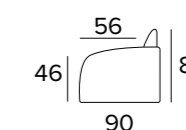

MATERASSO / MATELAS / MATTRESS
CM 70x195 / H 12

YOUNG TOP 5000

POLTRONA LETTO / FAUTEUIL CONVERTIBLE / BED ARMCHAIR

MATERASSO / MATELAS / MATTRESS
CM 70x197 / H 13

ELSA

POLTRONA LETTO / FAUTEUIL CONVERTIBLE / BED ARMCHAIR