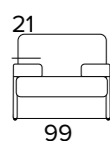

AMBROGIO CLASS 1

POLTRONA LETTO / FAUTEUIL CONVERTIBLE / BED ARMCHAIR

MATERASSO / MATELAS / MATTRESS
CM 70x196 / H 17

MATERASSO / MATELAS / MATTRESS
CM 80x196 / H 17

COMPACT

POLTRONA LETTO / FAUTEUIL CONVERTIBLE / BED ARMCHAIR