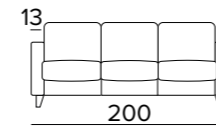

DIVANO 2 POSTI FISSO O LETTO / CANAPÉ 2 PLACES FIXE OU CONVERTIBLE / 2 SEATER SOFA FIXED OR BED

MATERASSO / MATELAS / MATTRESS
CM 120x192 / H 13

DIVANO 3 POSTI FISSO O LETTO / CANAPÉ 3 PLACES FIXE OU CONVERTIBLE / 3 SEATER SOFA FIXED OR BED

MATERASSO / MATELAS / MATTRESS
CM 140x192 / H 13

DIVANO MAXI FISSO O LETTO / CANAPÉ MAXI FIXE OU CONVERTIBLE / MAXI SEATER SOFA FIXED OR BED

MATERASSO / MATELAS / MATTRESS
CM 160x192 / H 13

ELEMENTO UN POSTO FISSO / CHAUFFEUSE FIXE / 1 SEATER FIXED ELEMENT