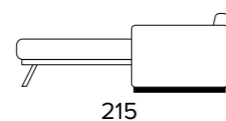

JILL

JILL

DIMENSIONI / CARACTÉRISTIQUES / SIZE

DIVANO 2 POSTI LETTO / CANAPÉ 2 PLACES CONVERTIBLE / 2 SEATER SOFA BED

MATERASSO / MATELAS / MATTRESS
CM 120x197 / H 17

DIVANO 3 POSTI LETTO / CANAPÉ 3 PLACES CONVERTIBLE / 3 SEATER SOFA BED