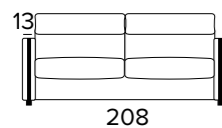

DIVANO MAXI LETTO / CANAPÉ MAXI CONVERTIBLE / MAXI SEATER SOFA BED

MATERASSO / MATELAS / MATTRESS
CM 160x197 / H 17