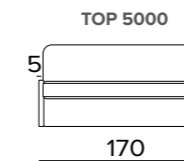

DIVANO 3 POSTI FISSO O LETTO / CANAPÉ 3 PLACES FIXE OU CONVERTIBLE / 3 SEATER SOFA FIXED OR BED

MATERASSO / MATELAS / MATTRESS
CM 140x197 / H 13