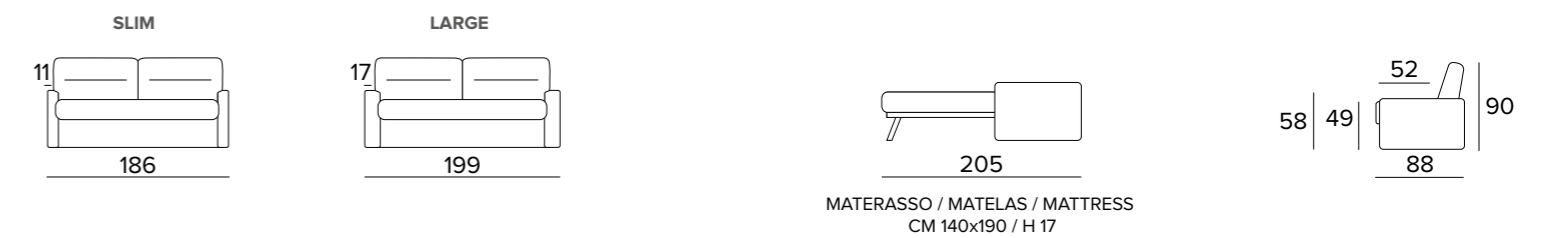

EXTROVERSO

DIMENSIONI / CARATTERISTICHE / SIZE

DIVANO 2 POSTI FISSO O LETTO / CANAPÉ 2 PLACES FIXE OU CONVERTIBLE / 2 SEATER SOFA FIXED OR BED

DIVANO 3 POSTI FISSO O LETTO / CANAPÉ 3 PLACES FIXE OU CONVERTIBLE / 3 SEATER SOFA FIXED OR BED