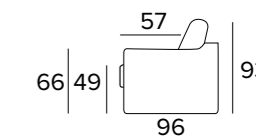

DIVANO 3 POSTI FISSO O LETTO / CANAPÉ 3 PLACES FIXE OU CONVERTIBLE / 3 SEATER SOFA FIXED OR BED

MATERASSO / MATELAS / MATTRESS
CM 140x196 / H 17

DIVANO MAXI FISSO O LETTO / CANAPÉ MAXI FIXE OU CONVERTIBLE / MAXI SEATER SOFA FIXED OR BED