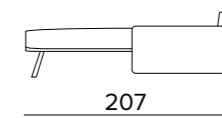

POLTRONA LETTO / FAUTEUIL CONVERTIBLE / BED ARMCHAIR

DIVANO 2 POSTI MINI FISSO O LETTO / CANAPÉ 2 PLACES MINI FIXE OU CONVERTIBLE / 2 MINI SEATER SOFA FIXED OR BED

MATERASSO / MATELAS / MATTRESS
CM 100x197 / H 13

DIVANO 2 POSTI FISSO O LETTO / CANAPÉ 2 PLACES FIXE OU CONVERTIBLE / 2 SEATER SOFA FIXED OR BED

MATERASSO / MATELAS / MATTRESS
CM 120x197 / H 13

DIVANO 3 POSTI FISSO O LETTO / CANAPÉ 3 PLACES FIXE OU CONVERTIBLE / 3 SEATER SOFA FIXED OR BED