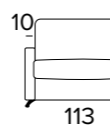

MATERASSO / MATELAS / MATTRESS
CM 80x196 / H 17