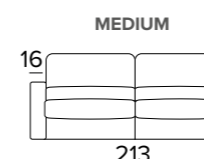

DIVANO LETTO MAXI ELETTRICO O MANUALE / CANAPÉ MAXI CONVERTIBLE ÉLECTRIQUE OU MANUELLE MAXI SEATER SOFA BED ELECTRIC OR MANUAL

MATERASSO / MATELAS / MATTRESS
CM 160x197 / H 13