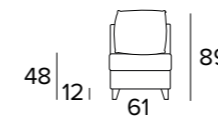

DIVANO 2 POSTI FISSO O LETTO / CANAPÉ 2 PLACES FIXE OU CONVERTIBLE / 2 SEATER SOFA FIXED OR BED

MATERASSO / MATELAS / MATTRESS
CM 120x192 / H 13

DIVANO 3 POSTI FISSO O LETTO / CANAPÉ 3 PLACES FIXE OU CONVERTIBLE / 3 SEATER SOFA FIXED OR BED

MATERASSO / MATELAS / MATTRESS
CM 140x192 / H 13

DIVANO MAXI FISSO O LETTO / CANAPÉ MAXI FIXE OU CONVERTIBLE / MAXI SEATER SOFA FIXED OR BED

MATERASSO / MATELAS / MATTRESS
CM 160x192 / H 13

ELEMENTO UN POSTO FISSO / CHAUFFEUSE FIXE / 1 SEATER FIXED ELEMENT