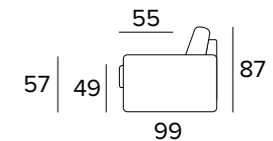

DIVANO LETTO 2 POSTI ELETTRICO O MANUALE / CANAPÉ 2 PLACES CONVERTIBLE ÉLECTRIQUE OU MANUELLE 2 SEATER SOFA BED ELECTRIC OR MANUAL

MATERASSO / MATELAS / MATTRESS
CM 120x197 / H 13

DIVANO LETTO 3 POSTI ELETTRICO O MANUALE / CANAPÉ 3 PLACES CONVERTIBLE ÉLECTRIQUE OU MANUELLE 3 SEATER SOFA BED ELECTRIC OR MANUAL