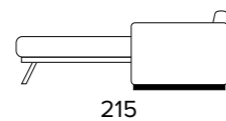

DIVANO MAXI LETTO / CANAPÉ MAXI CONVERTIBLE / MAXI SEATER SOFA BED

MATERASSO / MATELAS / MATTRESS
CM 160x197 / H 17