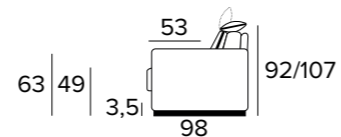

JILL

DIMENSIONI / CARACTÉRISTIQUES / SIZE

DIVANO 2 POSTI LETTO / CANAPÉ 2 PLACES CONVERTIBLE / 2 SEATER SOFA BED

DIVANO 3 POSTI LETTO / CANAPÉ 3 PLACES CONVERTIBLE / 3 SEATER SOFA BED

DIVANO MAXI LETTO / CANAPÉ MAXI CONVERTIBLE / MAXI SEATER SOFA BED

TERMINALE SMALL 1 P. FISSO BR. DX O SX / TERMINAL SMALL 1 P. FIXE ACC. D. OU G. / SMALL SIDE ELEMENT 1 FIXED SEATER ARM. L. OR R.

TERMINALE SMALL 1 P. RELAX BR. DX O SX / TERMINAL SMALL 1 P. RELAX ACC. D. OU G. / SMALL SIDE ELEMENT 1 RELAX SEATER ARM. L. OR R.

TERMINALE LARGE 1 P. FISSO BR. DX O SX / TERMINAL LARGE 1 P. FIXE ACC. D. OU G. / LARGE SIDE ELEMENT 1 FIXED SEATER ARM. L. OR R.

TERMINALE LARGE 1 P. RELAX BR. DX O SX / TERMINAL LARGE 1 P. RELAX ACC. D. OU G. / LARGE SIDE ELEMENT 1 RELAX SEATER ARM. L. OR R.

ELEMENTO CENTRALE 1 POSTO FISSO / CENTRAL 1 PLACE FIXE / CENTRAL ELEMENT 1 FIXED SEATER

PENISOLA CONTENITORE / MÉRIDIANNE COFFRE / PENINSULA CONTAINER

SPECIFICARE SEMPRE IL LATO DELLA
PENISOLA GUARDANDO IL DIVANO
PRÉCISER LE SENS DE LA MÉRIDIANNE
VUE DE FACE
ALWAYS SPECIFY THE PENINSULA SIDE
LOOKING AT THE SOFA