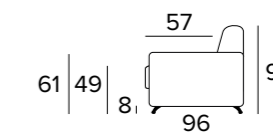

POLTRONE LETTO

FAUTEUIL CONVERTIBLE
BED ARMCHAIR

AMBROGIO CLASS MINI

POLTRONA LETTO / FAUTEUIL CONVERTIBLE / BED ARMCHAIR

MATERASSO / MATELAS / MATTRESS
CM 70x196 / H 17

MATERASSO / MATELAS / MATTRESS
CM 80x196 / H 17