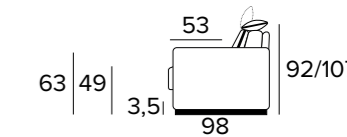

ELEMENTO CENTRALE 1 POSTO FISSO / CENTRAL 1 PLACE FIXE / CENTRAL ELEMENT 1 FIXED SEATER