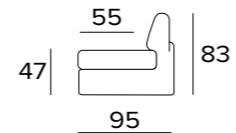

YOUNG

YOUNG

BRACCIOLO / ACCOUDOIR / ARMREST **TOP 6**

BRACCIOLO / ACCOUDOIR / ARMREST **TOP 5000**

YOUNG

DIMENSIONI / CARACTÉRISTIQUES / SIZE

ELEMENTO UN POSTO FISSO / CHAUFFEUSE FIXE / 1 FIXED SEATER ELEMENT