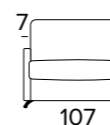

POLTRONE LETTO

FAUTEUIL CONVERTIBLE
BED ARMCHAIR

AMBROGIO CLASS MINI

POLTRONA LETTO / FAUTEUIL CONVERTIBLE / BED ARMCHAIR

MATERASSO / MATELAS / MATTRESS
CM 70x196 / H 17

MATERASSO / MATELAS / MATTRESS
CM 80x196 / H 17