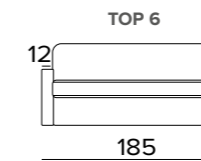

POLTRONA LETTO / FAUTEUIL CONVERTIBLE / BED ARMCHAIR

DIVANO 2 POSTI MINI FISSO O LETTO / CANAPÉ 2 PLACES MINI FIXE OU CONVERTIBLE / 2 MINI SEATER SOFA FIXED OR BED

MATERASSO / MATELAS / MATTRESS
CM 100x197 / H 13

DIVANO 2 POSTI FISSO O LETTO / CANAPÉ 2 PLACES FIXE OU CONVERTIBLE / 2 SEATER SOFA FIXED OR BED

MATERASSO / MATELAS / MATTRESS
CM 120x197 / H 13

DIVANO 3 POSTI FISSO O LETTO / CANAPÉ 3 PLACES FIXE OU CONVERTIBLE / 3 SEATER SOFA FIXED OR BED