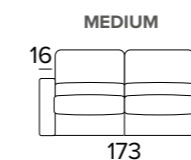

DIVANO LETTO 2 POSTI ELETTRICO O MANUALE / CANAPÉ 2 PLACES CONVERTIBLE ÉLECTRIQUE OU MANUELLE 2 SEATER SOFA BED ELECTRIC OR MANUAL

MATERASSO / MATELAS / MATTRESS
CM 120x197 / H 13

DIVANO LETTO 3 POSTI ELETTRICO O MANUALE / CANAPÉ 3 PLACES CONVERTIBLE ÉLECTRIQUE OU MANUELLE 3 SEATER SOFA BED ELECTRIC OR MANUAL