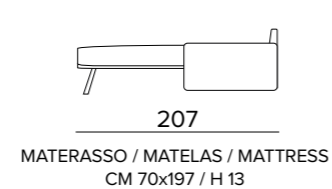

POLTRONA LETTO / FAUTEUIL CONVERTIBLE / BED ARMCHAIR