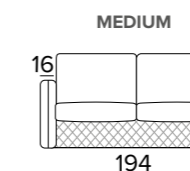

DIVANO 3 POSTI LETTO / CANAPÉ 3 PLACES CONVERTIBLE / 3 SEATER SOFA BED

MATERASSO / MATELAS / MATTRESS
CM 140x195 / H 21