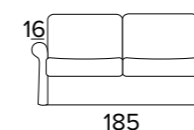

DIVANO 3 POSTI FISSO O LETTO / CANAPÉ 3 PLACES FIXE OU CONVERTIBLE / 3 SEATER SOFA FIXED OR BED

MATERASSO / MATELAS / MATTRESS
CM 140x196 / H 17

DIVANO MAXI FISSO O LETTO / CANAPÉ MAXI FIXE OU CONVERTIBLE / MAXI SEATER SOFA FIXED OR BED