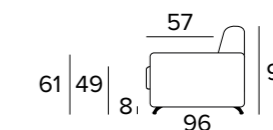

POLTRONE LETTO

FAUTEUIL CONVERTIBLE
BED ARMCHAIR

AMBROGIO CLASS MINI

POLTRONA LETTO / FAUTEUIL CONVERTIBLE / BED ARMCHAIR

MATERASSO / MATELAS / MATTRESS
CM 70x196 / H 17

MATERASSO / MATELAS / MATTRESS
CM 80x196 / H 17