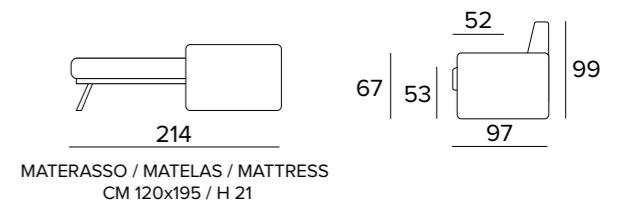

DIVANO 2 POSTI LETTO / CANAPÉ 2 PLACES CONVERTIBLE / 2 SEATER SOFA BED