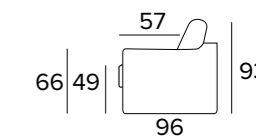

DIVANO 2 POSTI FISSO O LETTO / CANAPÉ 2 PLACES FIXE OU CONVERTIBLE / 2 SEATER SOFA FIXED OR BED

MATERASSO / MATELAS / MATTRESS
CM 120x196 / H 17