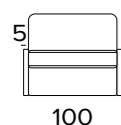

POLTRONA LETTO / FAUTEUIL CONVERTIBLE / BED ARMCHAIR

MATERASSO / MATELAS / MATTRESS
CM 70x197 / H 13