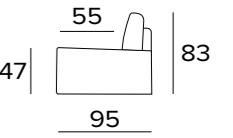

YOUNG

DIMENSIONI / CARACTÉRISTIQUES / SIZE

ELEMENTO UN POSTO FISSO / CHAUFFEUSE FIXE / 1 FIXED SEATER ELEMENT

POLTRONA LETTO / FAUTEUIL CONVERTIBLE / BED ARMCHAIR

DIVANO 2 POSTI MINI FISSO O LETTO / CANAPÉ 2 PLACES MINI FIXE OU CONVERTIBLE / 2 MINI SEATER SOFA FIXED OR BED

MATERASSO / MATELAS / MATTRESS
CM 100x197 / H 13

DIVANO 2 POSTI FISSO O LETTO / CANAPÉ 2 PLACES FIXE OU CONVERTIBLE / 2 SEATER SOFA FIXED OR BED

MATERASSO / MATELAS / MATTRESS
CM 120x197 / H 13

DIVANO 3 POSTI FISSO O LETTO / CANAPÉ 3 PLACES FIXE OU CONVERTIBLE / 3 SEATER SOFA FIXED OR BED

MATERASSO / MATELAS / MATTRESS
CM 140x197 / H 13

DIVANO MAXI FISSO O LETTO / CANAPÉ MAXI FIXE OU CONVERTIBLE / MAXI SEATER SOFA FIXED OR BED

MATERASSO / MATELAS / MATTRESS
CM 160x197 / H 13

POUF FISSO / POUF FIXE / FIXED FOOTSTOOL