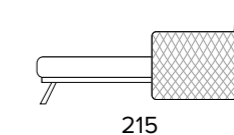

DIVANO 3 POSTI LETTO / CANAPÉ 3 PLACES CONVERTIBLE / 3 SEATER SOFA BED

MATERASSO / MATELAS / MATTRESS
CM 140x195 / H 21