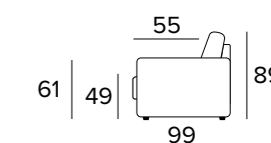

DIVANO 3 POSTI LETTO / CANAPÉ 3 PLACES CONVERTIBLE / 3 SEATER SOFA BED

MATERASSO / MATELAS / MATTRESS
CM 140x196 / H 17

DIVANO MAXI LETTO / CANAPÉ MAXI CONVERTIBLE / MAXI SEATER SOFA BED

MATERASSO / MATELAS / MATTRESS
CM 160x196 / H 17