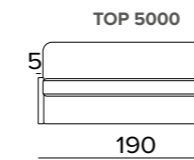

DIVANO MAXI FISSO O LETTO / CANAPÉ MAXI FIXE OU CONVERTIBLE / MAXI SEATER SOFA FIXED OR BED

MATERASSO / MATELAS / MATTRESS
CM 160x197 / H 13