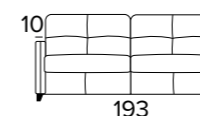

DIVANO 3 POSTI LETTO / CANAPÉ 3 PLACES CONVERTIBLE / 3 SEATER SOFA BED

MATERASSO / MATELAS / MATTRESS
CM 140x196 / H 17

DIVANO MAXI LETTO / CANAPÉ MAXI CONVERTIBLE / MAXI SEATER SOFA BED

MATERASSO / MATELAS / MATTRESS
CM 160x196 / H 17