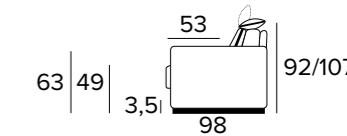

MATERASSO / MATELAS / MATTRESS
CM 140x197 / H 17

DIVANO MAXI LETTO / CANAPÉ MAXI CONVERTIBLE / MAXI SEATER SOFA BED

MATERASSO / MATELAS / MATTRESS
CM 160x197 / H 17

TERMINALE SMALL 1 P. FISSO BR. DX O SX / TERMINAL SMALL 1 P. FIXE ACC. D. OU G. / SMALL SIDE ELEMENT 1 FIXED SEATER ARM. L. OR R.