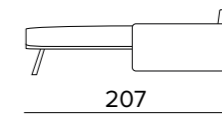

YOUNG

YOUNG

BRACCIOLO / ACCOUDOIR / ARMREST **TOP 6**

BRACCIOLO / ACCOUDOIR / ARMREST **TOP 5000**

YOUNG

DIMENSIONI / CARACTÉRISTIQUES / SIZE

ELEMENTO UN POSTO FISSO / CHAUFFEUSE FIXE / 1 FIXED SEATER ELEMENT

POLTRONA LETTO / FAUTEUIL CONVERTIBLE / BED ARMCHAIR

DIVANO 2 POSTI MINI FISSO O LETTO / CANAPÉ 2 PLACES MINI FIXE OU CONVERTIBLE / 2 MINI SEATER SOFA FIXED OR BED

MATERASSO / MATELAS / MATTRESS
CM 100x197 / H 13