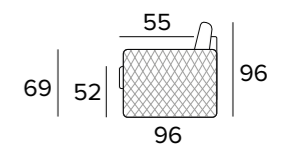

MATERASSO / MATELAS / MATTRESS
CM 120x195 / H 21

IT Materasso di serie Magnifico in poliuretano espanso densità 35 Kg/m³. La fascia laterale del materasso è realizzata in tessuto 3D altamente traspirante che consente una perfetta areazione del materasso. Tessuto 100% poliestere.