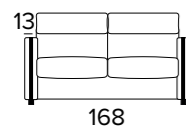

JILL

JILL

DIMENSIONI / CARACTÉRISTIQUES / SIZE

DIVANO 2 POSTI LETTO / CANAPÉ 2 PLACES CONVERTIBLE / 2 SEATER SOFA BED

MATERASSO / MATELAS / MATTRESS
CM 120x197 / H 17

DIVANO 3 POSTI LETTO / CANAPÉ 3 PLACES CONVERTIBLE / 3 SEATER SOFA BED