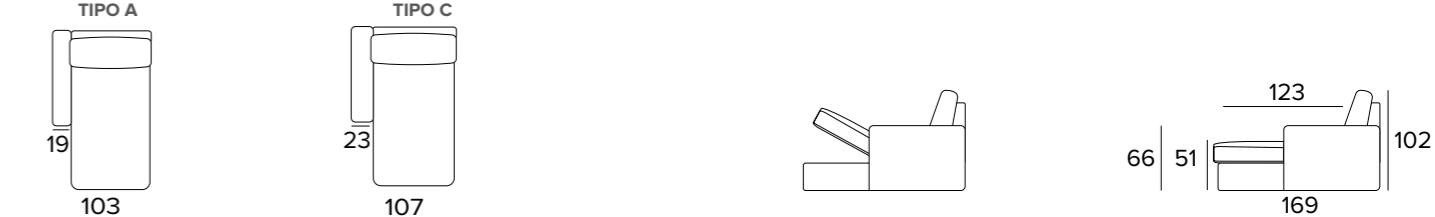

ANGOLO / ANGLE / CORNER ELEMENT

EXTROVERSO

IT Con una compattezza che lo distingue da tutti gli altri, si adatta a ogni zona della casa. Alto 17 cm, anallergico e antiacaro, il materasso di Extroverso è il luogo ideale su cui riposare. Un divano per il relax e il migliore letto su cui dormire... in un solo oggetto d'arredo