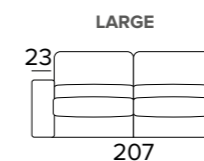

DIVANO LETTO 2 POSTI ELETTRICO O MANUALE / CANAPÉ 2 PLACES CONVERTIBLE ÉLECTRIQUE OU MANUELLE 2 SEATER SOFA BED ELECTRIC OR MANUAL

MATERASSO / MATELAS / MATTRESS
CM 120x197 / H 13

DIVANO LETTO 3 POSTI ELETTRICO O MANUALE / CANAPÉ 3 PLACES CONVERTIBLE ÉLECTRIQUE OU MANUELLE 3 SEATER SOFA BED ELECTRIC OR MANUAL