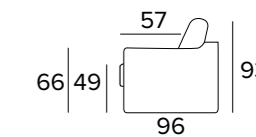

DIVANO 3 POSTI FISSO O LETTO / CANAPÉ 3 PLACES FIXE OU CONVERTIBLE / 3 SEATER SOFA FIXED OR BED

MATERASSO / MATELAS / MATTRESS
CM 140x196 / H 17

DIVANO MAXI FISSO O LETTO / CANAPÉ MAXI FIXE OU CONVERTIBLE / MAXI SEATER SOFA FIXED OR BED