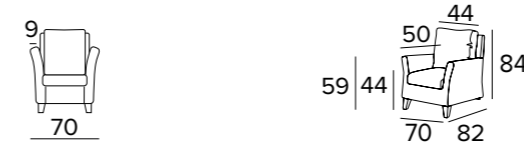

MATERASSO / MATELAS / MATTRESS
CM 70x197 / H 10

ELSA POUF

POUFF LETTO / POUFF CONVERTIBLE / BED FOOTSTOL

MATERASSO / MATELAS / MATTRESS
CM 70x197 / H 10

POLTRONE FISSE

FAUTEUIL FIXE
FIXED ARMCHAIR

BEA

POLTRONA FISSA / FIXE FAUTEUIL / FIXED ARMCHAIR