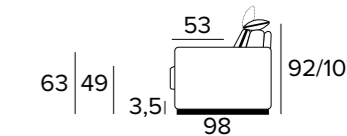

TERMINALE LARGE 1 P. FISSO BR. DX O SX / TERMINAL LARGE 1 P. FIXE ACC. D. OU G. / LARGE SIDE ELEMENT 1 FIXED SEATER ARM. L. OR R.