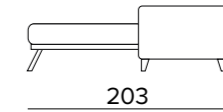

DIVANO 2 POSTI FISSO O LETTO / CANAPÉ 2 PLACES FIXE OU CONVERTIBLE / 2 SEATER SOFA FIXED OR BED

MATERASSO / MATELAS / MATTRESS
CM 120x192 / H 13

DIVANO 3 POSTI FISSO O LETTO / CANAPÉ 3 PLACES FIXE OU CONVERTIBLE / 3 SEATER SOFA FIXED OR BED