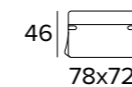

POUFF LETTO / POUFF CONVERTIBLE / BED FOOTSTOL