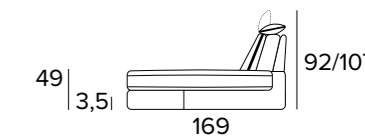

PENISOLA CONTENITORE / MÉRIDIANNE COFFRE / PENINSULA CONTAINER

SPECIFICARE SEMPRE IL LATO DELLA
PENISOLA GUARDANDO IL DIVANO
PRÉCISER LE SENS DE LA MÉRIDIANNE
VUE DE FACE
ALWAYS SPECIFY THE PENINSULA SIDE
LOOKING AT THE SOFA