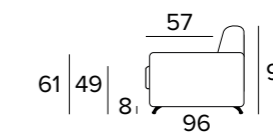

MATERASSO / MATELAS / MATTRESS
CM 80x196 / H 17