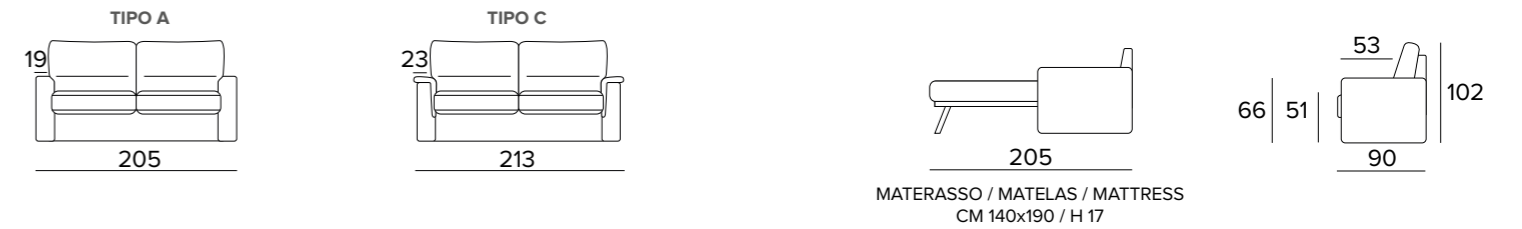

DIVANO MAXI LETTO / CANAPÉ MAXI CONVERTIBLE / MAXI SEATER SOFA BED

TERMINALE 2 POSTI LETTO BR. DX O SX / TERMINAL 2 PLACES CONVERTIBLE ACC. D. OU G. / 2 SEATER MODULAR SOFA BED ARM. L. OR R.

TERMINALE 3 POSTI LETTO BR. DX O SX / TERMINAL 3 PLACES CONVERTIBLE ACC. D. OU G. / 3 SEATER MODULAR SOFA BED ARM. L. OR R.