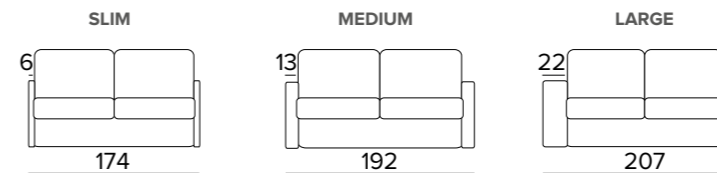

DIVANO 3 POSTI LETTO / CANAPÉ 3 PLACES CONVERTIBLE / 3 SEATER SOFA BED