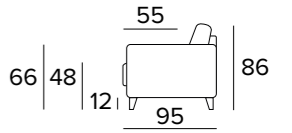

DIVANO 2 POSTI FISSO O LETTO / CANAPÉ 2 PLACES FIXE OU CONVERTIBLE / 2 SEATER SOFA FIXED OR BED

MATERASSO / MATELAS / MATTRESS
CM 120x192 / H 13

DIVANO 3 POSTI FISSO O LETTO / CANAPÉ 3 PLACES FIXE OU CONVERTIBLE / 3 SEATER SOFA FIXED OR BED