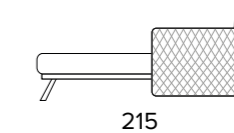

MATERASSO / MATELAS / MATTRESS
CM 120x195 / H 21

IT Materasso di serie Magnifico in poliuretano espanso densità 35 Kg/m³. La fascia laterale del materasso è realizzata in tessuto 3D altamente traspirante che consente una perfetta areazione del materasso. Tessuto 100% poliestere.