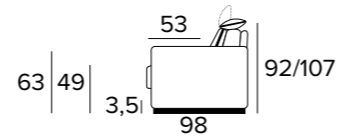

JILL

DIMENSIONI / CARACTÉRISTIQUES / SIZE

DIVANO 2 POSTI LETTO / CANAPÉ 2 PLACES CONVERTIBLE / 2 SEATER SOFA BED

DIVANO 3 POSTI LETTO / CANAPÉ 3 PLACES CONVERTIBLE / 3 SEATER SOFA BED

DIVANO MAXI LETTO / CANAPÉ MAXI CONVERTIBLE / MAXI SEATER SOFA BED

TERMINALE SMALL 1 P. FISSO BR. DX O SX / TERMINAL SMALL 1 P. FIXE ACC. D. OU G. / SMALL SIDE ELEMENT 1 FIXED SEATER ARM. L. OR R.

TERMINALE SMALL 1 P. RELAX BR. DX O SX / TERMINAL SMALL 1 P. RELAX ACC. D. OU G. / SMALL SIDE ELEMENT 1 RELAX SEATER ARM. L. OR R.

TERMINALE LARGE 1 P. FISSO BR. DX O SX / TERMINAL LARGE 1 P. FIXE ACC. D. OU G. / LARGE SIDE ELEMENT 1 FIXED SEATER ARM. L. OR R.

TERMINALE LARGE 1 P. RELAX BR. DX O SX / TERMINAL LARGE 1 P. RELAX ACC. D. OU G. / LARGE SIDE ELEMENT 1 RELAX SEATER ARM. L. OR R.

ELEMENTO CENTRALE 1 POSTO FISSO / CENTRAL 1 PLACE FIXE / CENTRAL ELEMENT 1 FIXED SEATER

PENISOLA CONTENITORE / MÉRIDIANNE COFFRE / PENINSULA CONTAINER

SPECIFICARE SEMPRE IL LATO DELLA
PENISOLA GUARDANDO IL DIVANO
PRÉCISER LE SENS DE LA MÉRIDIANNE
VUE DE FACE
ALWAYS SPECIFY THE PENINSULA SIDE
LOOKING AT THE SOFA