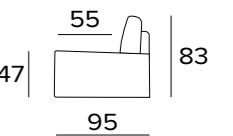

YOUNG

DIMENSIONI / CARACTÉRISTIQUES / SIZE

ELEMENTO UN POSTO FISSO / CHAUFFEUSE FIXE / 1 FIXED SEATER ELEMENT

POLTRONA LETTO / FAUTEUIL CONVERTIBLE / BED ARMCHAIR

DIVANO 2 POSTI MINI FISSO O LETTO / CANAPÉ 2 PLACES MINI FIXE OU CONVERTIBLE / 2 MINI SEATER SOFA FIXED OR BED

MATERASSO / MATELAS / MATTRESS
CM 100x197 / H 13

DIVANO 2 POSTI FISSO O LETTO / CANAPÉ 2 PLACES FIXE OU CONVERTIBLE / 2 SEATER SOFA FIXED OR BED

MATERASSO / MATELAS / MATTRESS
CM 120x197 / H 13

DIVANO 3 POSTI FISSO O LETTO / CANAPÉ 3 PLACES FIXE OU CONVERTIBLE / 3 SEATER SOFA FIXED OR BED

MATERASSO / MATELAS / MATTRESS
CM 140x197 / H 13

DIVANO MAXI FISSO O LETTO / CANAPÉ MAXI FIXE OU CONVERTIBLE / MAXI SEATER SOFA FIXED OR BED

MATERASSO / MATELAS / MATTRESS
CM 160x197 / H 13

POUF FISSO / POUF FIXE / FIXED FOOTSTOOL