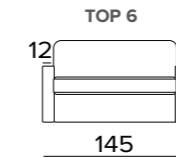

YOUNG

YOUNG

BRACCIOLO / ACCOUDOIR / ARMREST **TOP 6**

BRACCIOLO / ACCOUDOIR / ARMREST **TOP 5000**

YOUNG

DIMENSIONI / CARACTÉRISTIQUES / SIZE

ELEMENTO UN POSTO FISSO / CHAUFFEUSE FIXE / 1 FIXED SEATER ELEMENT

POLTRONA LETTO / FAUTEUIL CONVERTIBLE / BED ARMCHAIR

DIVANO 2 POSTI MINI FISSO O LETTO / CANAPÉ 2 PLACES MINI FIXE OU CONVERTIBLE / 2 MINI SEATER SOFA FIXED OR BED

MATERASSO / MATELAS / MATTRESS
CM 100x197 / H 13