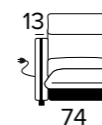

TERMINALE SMALL 1 P. RELAX BR. DX O SX / TERMINAL SMALL 1 P. RELAX ACC. D. OU G. / SMALL SIDE ELEMENT 1 RELAX SEATER ARM. L. OR R.