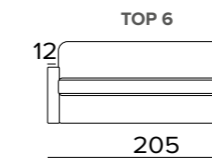

DIVANO MAXI FISSO O LETTO / CANAPÉ MAXI FIXE OU CONVERTIBLE / MAXI SEATER SOFA FIXED OR BED

MATERASSO / MATELAS / MATTRESS
CM 160x197 / H 13