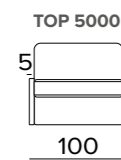

POLTRONA LETTO / FAUTEUIL CONVERTIBLE / BED ARMCHAIR