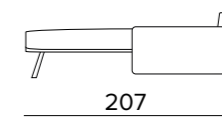

DIVANO MAXI FISSO O LETTO / CANAPÉ MAXI FIXE OU CONVERTIBLE / MAXI SEATER SOFA FIXED OR BED

MATERASSO / MATELAS / MATTRESS
CM 160x197 / H 13