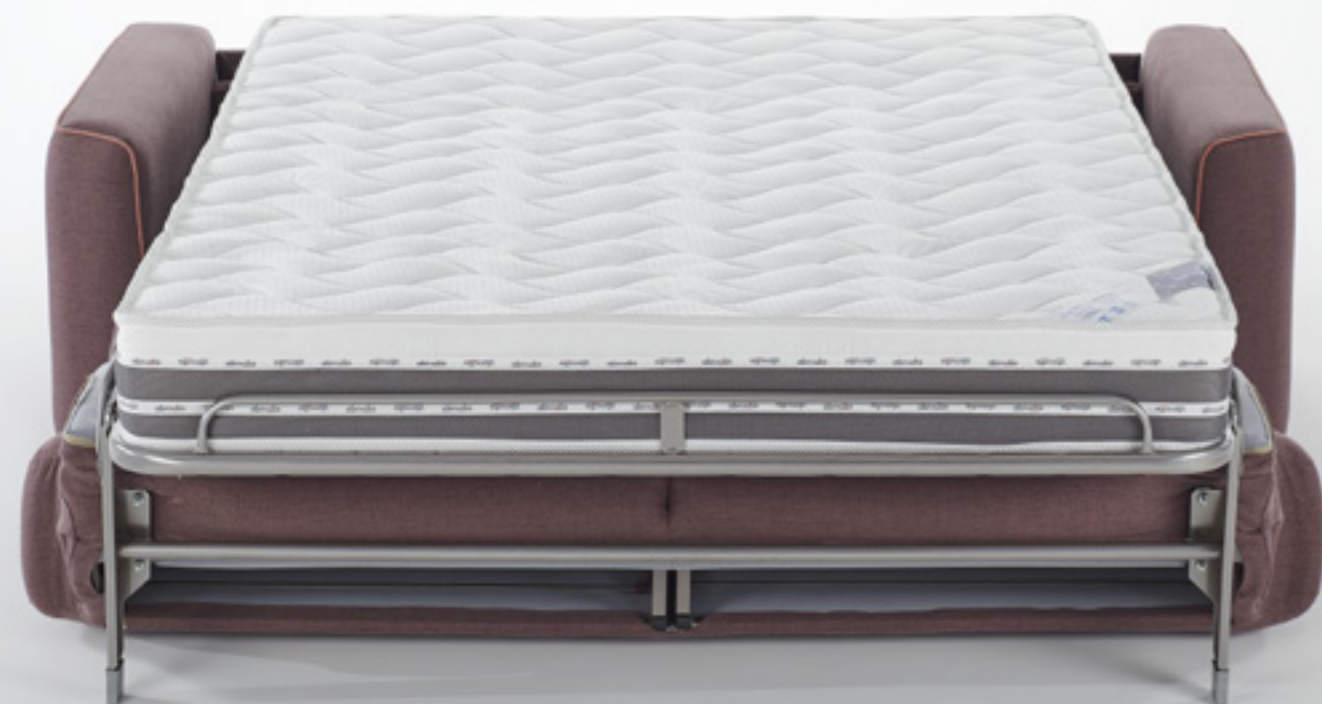

EXTROVERSO

DIMENSIONI / CARATTERISTICHE / SIZE

DIVANO 2 POSTI FISSO O LETTO / CANAPÉ 2 PLACES FIXE OU CONVERTIBLE / 2 SEATER SOFA FIXED OR BED

DIVANO 3 POSTI FISSO O LETTO / CANAPÉ 3 PLACES FIXE OU CONVERTIBLE / 3 SEATER SOFA FIXED OR BED

DIVANO MAXI FISSO O LETTO / CANAPÉ MAXI FIXE OU CONVERTIBLE / MAXI SEATER SOFA FIXED OR BED

POUF CONTENITORE / POUF COFFRE / FOOTSTOOL CONTAINER

REVERSO

IT Ecco il divano letto con il materasso che permette di riposare a ogni ora che si desidera, grazie ai suoi 21 cm di altezza. Un design senza tempo, essenziale ma morbido, ci accompagna nelle attività della giornata: con un unico movimento dal relax al sonno!