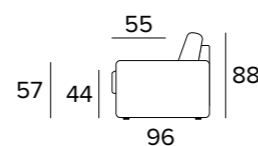

AMBROGIO CLASS 1

POLTRONA LETTO / FAUTEUIL CONVERTIBLE / BED ARMCHAIR

MATERASSO / MATELAS / MATTRESS
CM 70x196 / H 17

MATERASSO / MATELAS / MATTRESS
CM 80x196 / H 17

COMPACT

POLTRONA LETTO / FAUTEUIL CONVERTIBLE / BED ARMCHAIR