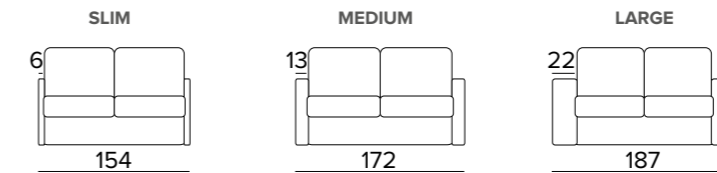

DIVANO 2 POSTI LETTO / CANAPÉ 2 PLACES CONVERTIBLE / 2 SEATER SOFA BED