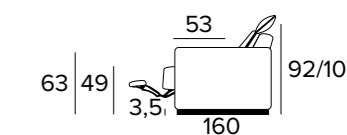

TERMINALE SMALL 1 P. RELAX BR. DX O SX / TERMINAL SMALL 1 P. RELAX ACC. D. OU G. / SMALL SIDE ELEMENT 1 RELAX SEATER ARM. L. OR R.