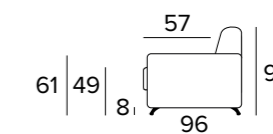

MATERASSO / MATELAS / MATTRESS
CM 70x196 / H 17