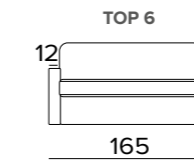

POLTRONA LETTO / FAUTEUIL CONVERTIBLE / BED ARMCHAIR

DIVANO 2 POSTI MINI FISSO O LETTO / CANAPÉ 2 PLACES MINI FIXE OU CONVERTIBLE / 2 MINI SEATER SOFA FIXED OR BED

MATERASSO / MATELAS / MATTRESS
CM 100x197 / H 13

DIVANO 2 POSTI FISSO O LETTO / CANAPÉ 2 PLACES FIXE OU CONVERTIBLE / 2 SEATER SOFA FIXED OR BED

MATERASSO / MATELAS / MATTRESS
CM 120x197 / H 13

DIVANO 3 POSTI FISSO O LETTO / CANAPÉ 3 PLACES FIXE OU CONVERTIBLE / 3 SEATER SOFA FIXED OR BED