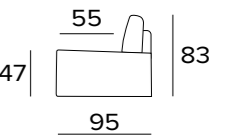

YOUNG

DIMENSIONI / CARACTÉRISTIQUES / SIZE

ELEMENTO UN POSTO FISSO / CHAUFFEUSE FIXE / 1 FIXED SEATER ELEMENT

POLTRONA LETTO / FAUTEUIL CONVERTIBLE / BED ARMCHAIR

DIVANO 2 POSTI MINI FISSO O LETTO / CANAPÉ 2 PLACES MINI FIXE OU CONVERTIBLE / 2 MINI SEATER SOFA FIXED OR BED

MATERASSO / MATELAS / MATTRESS
CM 100x197 / H 13

DIVANO 2 POSTI FISSO O LETTO / CANAPÉ 2 PLACES FIXE OU CONVERTIBLE / 2 SEATER SOFA FIXED OR BED

MATERASSO / MATELAS / MATTRESS
CM 120x197 / H 13

DIVANO 3 POSTI FISSO O LETTO / CANAPÉ 3 PLACES FIXE OU CONVERTIBLE / 3 SEATER SOFA FIXED OR BED

MATERASSO / MATELAS / MATTRESS
CM 140x197 / H 13

DIVANO MAXI FISSO O LETTO / CANAPÉ MAXI FIXE OU CONVERTIBLE / MAXI SEATER SOFA FIXED OR BED

MATERASSO / MATELAS / MATTRESS
CM 160x197 / H 13

POUF FISSO / POUF FIXE / FIXED FOOTSTOOL