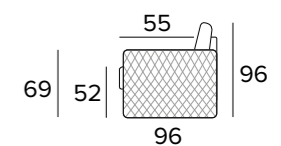

STAR

DIMENSIONI / CARACTÉRISTIQUES / SIZE

DIVANO 2 POSTI LETTO / CANAPÉ 2 PLACES CONVERTIBLE / 2 SEATER SOFA BED

IT Materasso di serie Magnifico in poliuretano espanso densità 35 Kg/m³. La fascia laterale del materasso è realizzata in tessuto 3D altamente traspirante che consente una perfetta areazione del materasso. Tessuto 100% poliestere.

Spessore del materasso: 21 cm

FR Matelas de série Magnifico en polyuréthane expansé il a une densité de 35 Kg m³ et est recouvert de tissu polyester 100% ses côtés sont à plates bandes bordées. Le couil est réalisé avec une bande latérale spécifique hautement respirante, pour une parfaite aération du matelas. Épaisseur matelas : 21 cm

EN Mattress Magnifico in expanded polyurethane density 35 km/m³. The side band of the mattress is made with highly breathable 3D fabric for a perfect mattress ventilation. Fabric 100% polyester. Mattress thickness: 21 cm

DIVANO 3 POSTI LETTO / CANAPÉ 3 PLACES CONVERTIBLE / 3 SEATER SOFA BED

DIVANO MAXI LETTO / CANAPÉ MAXI CONVERTIBLE / MAXI SEATER SOFA BED