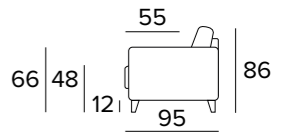

DIVANO 2 POSTI FISSO O LETTO / CANAPÉ 2 PLACES FIXE OU CONVERTIBLE / 2 SEATER SOFA FIXED OR BED

MATERASSO / MATELAS / MATTRESS
CM 120x192 / H 13

DIVANO 3 POSTI FISSO O LETTO / CANAPÉ 3 PLACES FIXE OU CONVERTIBLE / 3 SEATER SOFA FIXED OR BED

MATERASSO / MATELAS / MATTRESS
CM 140x192 / H 13

DIVANO MAXI FISSO O LETTO / CANAPÉ MAXI FIXE OU CONVERTIBLE / MAXI SEATER SOFA FIXED OR BED

MATERASSO / MATELAS / MATTRESS
CM 160x192 / H 13

ELEMENTO UN POSTO FISSO / CHAUFFEUSE FIXE / 1 SEATER FIXED ELEMENT