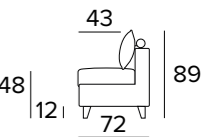

DIVANO 2 POSTI FISSO O LETTO / CANAPÉ 2 PLACES FIXE OU CONVERTIBLE / 2 SEATER SOFA FIXED OR BED

MATERASSO / MATELAS / MATTRESS
CM 120x192 / H 13

DIVANO 3 POSTI FISSO O LETTO / CANAPÉ 3 PLACES FIXE OU CONVERTIBLE / 3 SEATER SOFA FIXED OR BED

MATERASSO / MATELAS / MATTRESS
CM 140x192 / H 13

DIVANO MAXI FISSO O LETTO / CANAPÉ MAXI FIXE OU CONVERTIBLE / MAXI SEATER SOFA FIXED OR BED

MATERASSO / MATELAS / MATTRESS
CM 160x192 / H 13

ELEMENTO UN POSTO FISSO / CHAUFFEUSE FIXE / 1 SEATER FIXED ELEMENT