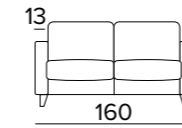

DIVANO 2 POSTI FISSO O LETTO / CANAPÉ 2 PLACES FIXE OU CONVERTIBLE / 2 SEATER SOFA FIXED OR BED

MATERASSO / MATELAS / MATTRESS
CM 120x192 / H 13

DIVANO 3 POSTI FISSO O LETTO / CANAPÉ 3 PLACES FIXE OU CONVERTIBLE / 3 SEATER SOFA FIXED OR BED