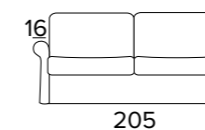

DIVANO 3 POSTI FISSO O LETTO / CANAPÉ 3 PLACES FIXE OU CONVERTIBLE / 3 SEATER SOFA FIXED OR BED

MATERASSO / MATELAS / MATTRESS
CM 140x196 / H 17

DIVANO MAXI FISSO O LETTO / CANAPÉ MAXI FIXE OU CONVERTIBLE / MAXI SEATER SOFA FIXED OR BED