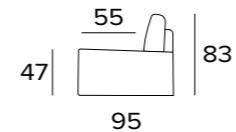

POLTRONA LETTO / FAUTEUIL CONVERTIBLE / BED ARMCHAIR