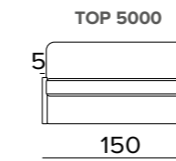

DIVANO 2 POSTI FISSO O LETTO / CANAPÉ 2 PLACES FIXE OU CONVERTIBLE / 2 SEATER SOFA FIXED OR BED

MATERASSO / MATELAS / MATTRESS
CM 120x197 / H 13