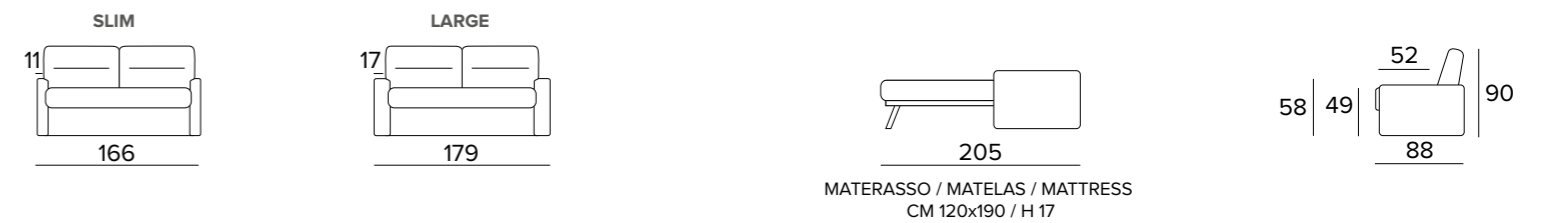

EXTROVERSO

DIMENSIONI / CARATTERISTICHE / SIZE

DIVANO 2 POSTI FISSO O LETTO / CANAPÉ 2 PLACES FIXE OU CONVERTIBLE / 2 SEATER SOFA FIXED OR BED

DIVANO 3 POSTI FISSO O LETTO / CANAPÉ 3 PLACES FIXE OU CONVERTIBLE / 3 SEATER SOFA FIXED OR BED