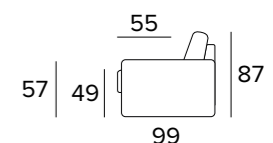

IT Disponibile sia nella versione elettrica, sia in quella manuale, è il divano perfetto per chi cerca un gusto contemporaneo ma versatile. E la comodità non è da meno: il divano letto si apre attraverso una rotazione e non c'è bisogno di spostare i cuscini

FR Disponible en version électrique et en version manuelle, il s'agit d'un divan idéal pour quiconque recherche un goût contemporain, mais versatile. Et le côté pratique ne manque pas non plus : le lit s'ouvre par une simple rotation sans aucun besoin de déplacer les coussins

EN Available both in the electric and manual version, it is the perfect sofa for those looking for a contemporary, yet versatile, look. And it is so convenient: a simple rotation turns it into a sofa bed and there is no need to move the cushions