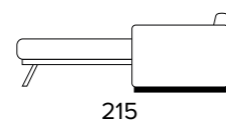

JILL

JILL

DIMENSIONI / CARACTÉRISTIQUES / SIZE

DIVANO 2 POSTI LETTO / CANAPÉ 2 PLACES CONVERTIBLE / 2 SEATER SOFA BED

MATERASSO / MATELAS / MATTRESS
CM 120x197 / H 17

DIVANO 3 POSTI LETTO / CANAPÉ 3 PLACES CONVERTIBLE / 3 SEATER SOFA BED