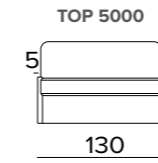

DIVANO 2 POSTI MINI FISSO O LETTO / CANAPÉ 2 PLACES MINI FIXE OU CONVERTIBLE / 2 MINI SEATER SOFA FIXED OR BED

MATERASSO / MATELAS / MATTRESS
CM 100x197 / H 13