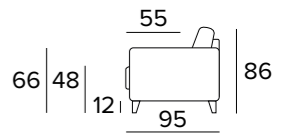

DIVANO 2 POSTI FISSO O LETTO / CANAPÉ 2 PLACES FIXE OU CONVERTIBLE / 2 SEATER SOFA FIXED OR BED

MATERASSO / MATELAS / MATTRESS
CM 120x192 / H 13

DIVANO 3 POSTI FISSO O LETTO / CANAPÉ 3 PLACES FIXE OU CONVERTIBLE / 3 SEATER SOFA FIXED OR BED

MATERASSO / MATELAS / MATTRESS
CM 140x192 / H 13

DIVANO MAXI FISSO O LETTO / CANAPÉ MAXI FIXE OU CONVERTIBLE / MAXI SEATER SOFA FIXED OR BED

MATERASSO / MATELAS / MATTRESS
CM 160x192 / H 13

ELEMENTO UN POSTO FISSO / CHAUFFEUSE FIXE / 1 SEATER FIXED ELEMENT