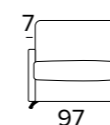

POLTRONE LETTO

FAUTEUIL CONVERTIBLE
BED ARMCHAIR

AMBROGIO CLASS MINI

POLTRONA LETTO / FAUTEUIL CONVERTIBLE / BED ARMCHAIR

MATERASSO / MATELAS / MATTRESS
CM 70x196 / H 17

MATERASSO / MATELAS / MATTRESS
CM 80x196 / H 17