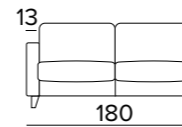

DIVANO 2 POSTI FISSO O LETTO / CANAPÉ 2 PLACES FIXE OU CONVERTIBLE / 2 SEATER SOFA FIXED OR BED

MATERASSO / MATELAS / MATTRESS
CM 120x192 / H 13

DIVANO 3 POSTI FISSO O LETTO / CANAPÉ 3 PLACES FIXE OU CONVERTIBLE / 3 SEATER SOFA FIXED OR BED