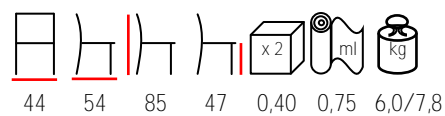

## GEISHA/S

chair - steel varnished - upholstered  
min. 10 pcs

sedia - acciaio verniciato - imbottita  
min. 10 pz