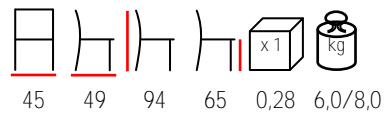

OLLA/SG

barstool - stained beechwood - upholstered
min. 10 pcs

sgabello - faggio tinto - imbottito
min. 10 pz