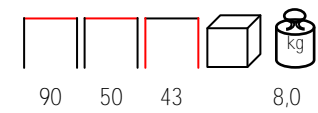

BETTY/T

coffee table - aluminium anthracitee - hpl top
tavolino - alluminio antracite - piano hpl