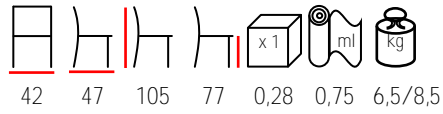

NANCY 3/SG

barstool - stained beechwood - upholstered

sgabello - faggio tinto - imbottito