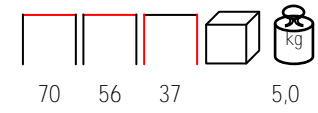

RIO/T

coffee table - aluminium

tavolino - alluminio