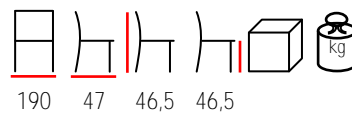

MEDO PANCA BASSA/FR

bench - solid ash wood 4 cm with back

panca - frassino massiccio 4 cm con schienale