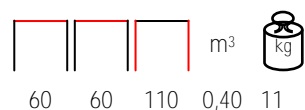

23 ASTRA/SG WOOD BAR

barstool - steel varnished - iroko slats - min. 10 pcs

sgabello - acciaio verniciato - doghe iroko - min. 10 pz

CITY/SG

barstool - steel anthracitee with stained pine wooden seat

sgabello - acciaio antracite con sedile in pino tinto

CITY/TB

bar table - steel anthracitee with stained pine wooden top

tavolo bar - acciaio antracite con piano in pino tinto

CITY/TB2

bar table - steel anthracitee with stained pine wooden top

tavolo bar - acciaio antracite con piano in pino tinto