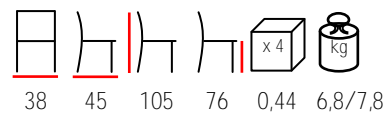

TOMMY/TB WOOD BAR

bartable - steel bronze - wooden top

tavolo bar - acciaio bronzo - piano in legno