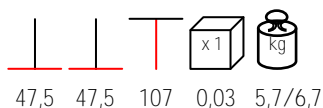

BASE FIORE HIGH

table base - aluminium varnished, max Ø 70 - 70x70

base tavolo - alluminio verniciato, max Ø 70 - 70x70