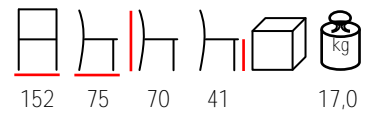

MAR/D

sofa - aluminium anthracitee - polyester dark grey

divano - alluminio antracite - poliestere grigio scuro