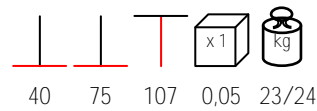

BASE GHISA ALTA DOPPIA

table base - cast iron varnished, max 180x90

base tavolo - ghisa verniciata, max 180x90