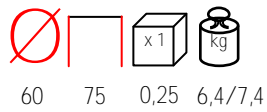

COMBO 60/T

coffee table - polypropylene fiberglass regenerated

tavolino - polipropilene fiberglass rigenerato

by Nardi

gesso
gesso

cactus
cactus

basalto
basalto

terra
terra

COMBO 70/T

coffee table - polypropylene fiberglass regenerated

tavolino - polipropilene fiberglass rigenerato

by Nardi

gesso
gesso

cactus
cactus

basalto
basalto

terra
terra

COMBO KIT/T HIGH

height lifting sistem - polypropylene fiberglass regenerated

rialzo per tavolo - polipropilene fiberglass rigenerato

by Nardi

gesso
gesso

cactus
cactus

basalto
basalto

terra
terra