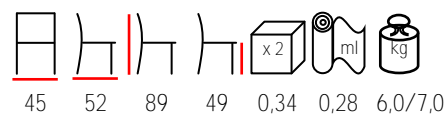

KYS/S

chair - stained beechwood - wooden or

upholstered seat - min. 30 pcs

sedia - faggio tinto - sedile legno o imbottito
min. 30 pz