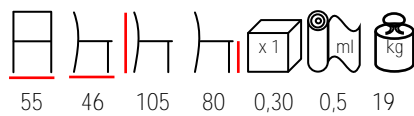

TOBY/SG L

swivel barstool - steel varnished - upholstered
min. 5 pcs

sgabello girevole - acciaio verniciato - imbottito
min. 5 pz