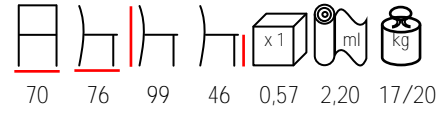

## 1960/L

lounge - stained beechwood - upholstered

lounge - faggio tinto - imbottita