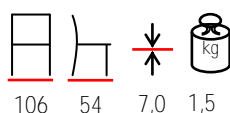

NET/ D CUSCINO

armchair cushion, water repellent acrylic, removeable

cuscino per poltrona acrilico idrorepellente, sfoderabile