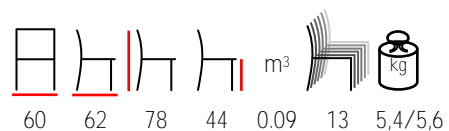

ONDA/P

armchair - aluminium - polyethylene white-grey

poltrona - alluminio - polietilene bianco-grigio