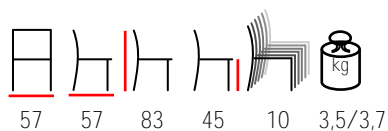

DAVAN/P

armchair - aluminium bamboo look - pe bicolour

poltrona - alluminio bamboo look - pe bicolore