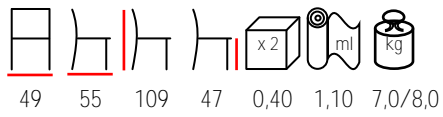

IRENE/S FULL

chair - stained beechwood - upholstered

sedia - faggio tinto - imbottita