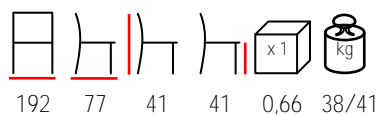

SEASIDE/PANCA

bench - wooden frame - mahogany feet

panca - fusto in legno - piedini in mogano