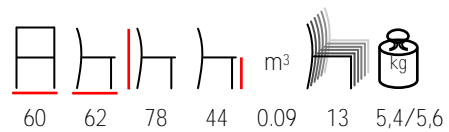

ONDA/P

armchair - aluminium - polyethylene ivory

poltrona - alluminio - polietilene avorio