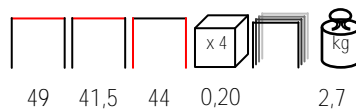

POGGIO/T

foot stool - polypropylene fiberglass

poggiapiedi - polipropilene fiberglass

white

agave
agave

turtle dove
tortora

tobacco
tabacco

anthracite
antracite