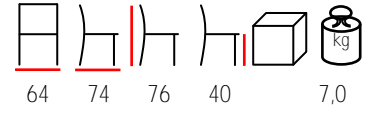

BELLA/L

lounge - aluminium wood imitation varnished - polyester rope

lounge - alluminio imitazione legno - poliestere corda