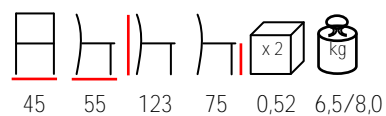

ROYAL/SG

barstool - aluminium white washed -
polyethylene grey

sgabello - alluminio decapato - polietilene grigio