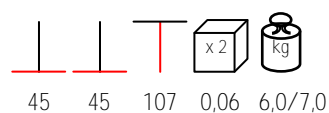

BASE FRASCA HIGH FOLDING

table base - aluminium varnished, max Ø 70 - 70x70

base tavolo - alluminio verniciato, max Ø 70 - 70x70