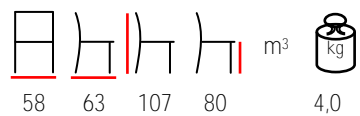

BETTY/SG BAR

barstool - aluminium grey - polyester silver

sgabello - alluminio grigio - poliestere argento