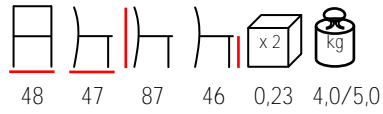

CROCE/S

chair - stained beechwood - wooden seat

sedia - faggio tinto - sedile legno