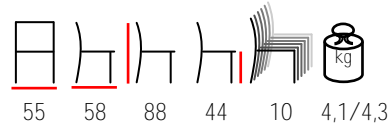

SINGAPORE PE/P

armchair - aluminium bamboo look - pe beige-brown

poltrona - alluminio bamboo look - pe beige-marrone