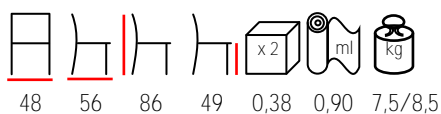

AMBRA/S

chair - stained beechwood - upholstered

sedia - faggio tinto - imbottita