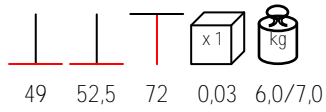

50

BASE IBISCO PIEGHEVOLE

table base - aluminium varnished, max Ø 80 - 80x80

base tavolo - alluminio verniciato, max Ø 80 - 80x80