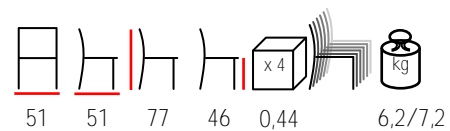

TOMMY/P WOOD

armchair - steel bronze - wooden seat

poltrona - acciaio bronzo - sedile in legno