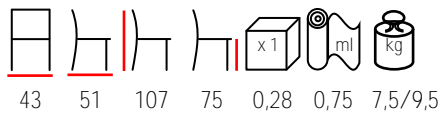

SONORA/SG FR

barstool - white washed ashwood - upholstered

sgabello - frassino decapato - imbottito