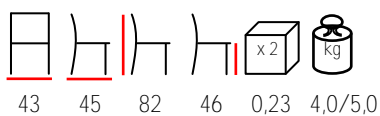

OSTE/S

chair - stained beechwood - wooden seat

sedia - faggio tinto - sedile legno