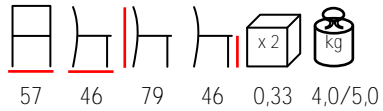

## KATE/P

armchair - stained beechwood - wooden seat

poltrona - faggio tinto - sedile legno