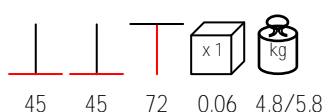

BASE FRASCA MINI FIX

table base - aluminium varnished, max Ø 80 - 80x80

base tavolo - alluminio verniciato, max Ø 80 - 80x80