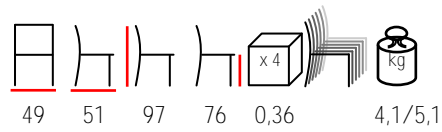

FARO/SG

barstool - polypropylene fiberglass

sgabello - polipropilene fiberglass

by Nardi

FARO/SG MINI

barstool - polypropylene fiberglass

sgabello - polipropilene fiberglass

by Nardi

LIDO/SG

barstool - polypropylene fiberglass

sgabello - polipropilene fiberglass

by Nardi

LIDO/SG MINI

barstool - polypropylene fiberglass

sgabello - polipropilene fiberglass

by Nardi