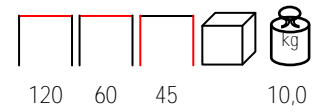

LORD/T

coffee table - aluminium anthracitee - top with glass

tavolino - alluminio antracite - piano con vetro