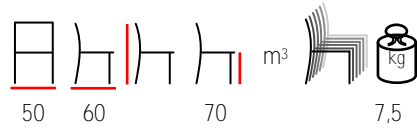

23 ASTRA/SG WOOD BAR

barstool - steel varnished - iroko slats - min. 10 pcs

sgabello - acciaio verniciato - doghe iroko - min. 10 pz

CITY/SG

barstool - steel anthracitee with stained pine wooden seat

sgabello - acciaio antracite con sedile in pino tinto