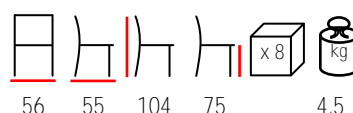

RIO/SG BAR

barstool - aluminium black - polyester black

sgabello - alluminio nero - poliestere nero