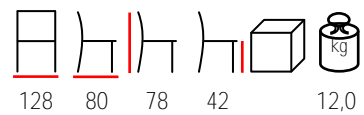

GRENACHE/D

sofa - aluminium wood imitation varnished - polyethylene
white-grey

divano - alluminio imitazione legno - polietilene bianco-grigio