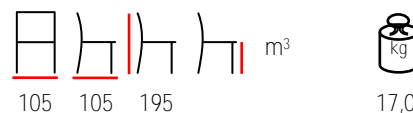

SWING

hanging armchair - dark brown steel - green cushion

poltrona sospesa - acciaio marrone scuro - cuscino verde