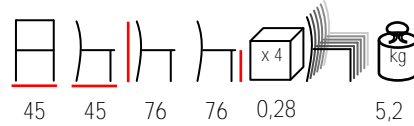

TOMMY/SG WOOD BAR

barstool - steel bronze - wooden seat

sgabello - acciaio bronzo - sedile in legno

TOMMY/SG N WOOD BAR

barstool - steel bronze - wooden seat

sgabello - acciaio bronzo - sedile in legno