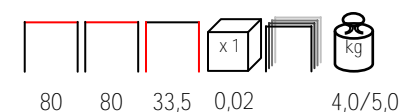

## CUBE KIT/T HIGH 80x80x107

height lifting sistem - aluminium varnished

rialzo per tavolo - alluminio verniciato

white  
biancoturtle dove  
tortoratobacco  
tabaccoanthracite  
antracite

by Nardi