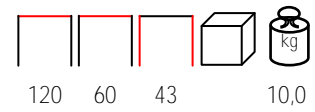

MAR/T

coffee table - aluminium anthracitee - top with glass

tavolino - alluminio antracite - piano con vetro