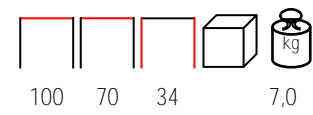

RIO/T

coffee table - aluminium
tavolino - alluminio