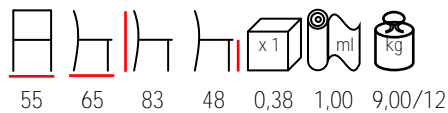

## CANDY/P

armchair - steel varnished - upholstered  
min. 30 pcs

poltrona - acciaio verniciato - imbottita  
min. 30 pz