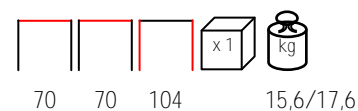

TOMMY/SG WOOD BAR

barstool - steel bronze - wooden seat

sgabello - acciaio bronzo - sedile in legno

TOMMY/SG N WOOD BAR

barstool - steel bronze - wooden seat

sgabello - acciaio bronzo - sedile in legno

ARGO/SG WOOD BAR

barstool - steel bronze - wooden seat and back

sgabello - acciaio bronzo - sedile e schienale in legno

TOMMY/TB WOOD BAR

bartable - steel bronze - wooden top

tavolo bar - acciaio bronzo - piano in legno