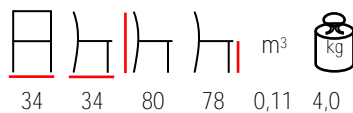

CITY/TB

bar table - steel anthracitee with stained pine wooden top

tavolo bar - acciaio antracite con piano in pino tinto