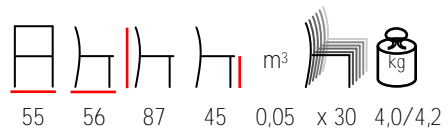

PERLA W/P

armchair - aluminium black - eco-teak slats

poltrona - alluminio nero - doghe in eco-tek