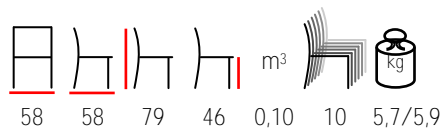

RIO/P

armchair - aluminium white - polyester rope

poltrona - alluminio bianco - poliestere corda