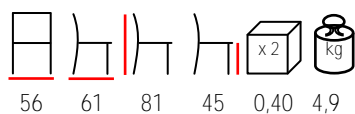

PIANO/P

armchair - aluminium black - white outdoor net

poltrona - alluminio nero - rete bianca per esterno