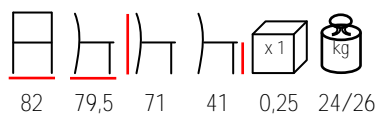

poltrona - fusto in legno - schienale, braccioli e  
 piedini in mogano