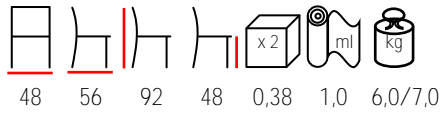

LIWY/S

chair - stained beechwood - upholstered
min. 30 pcs

sedia - faggio tinto - imbottita
min. 30 pz