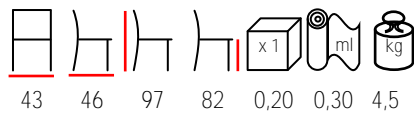

SPIDER/SG L

barstool - steel varnished - upholstered
min. 10 pcs

sgabello - acciaio verniciato - imbottito
min. 10 pz