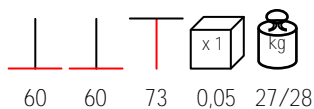

BASE INOX SATINATO GRANDE

table base - satin stainless steel, max 100x100 - Ø 140

base tavolo - acciaio inox satinato, max 100x100 - Ø 140