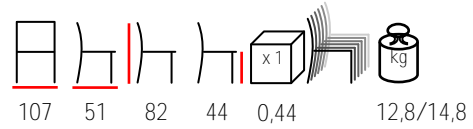

TOMMY/D WOOD

sofa - steel bronze - wooden seat

divano - acciaio bronzo - sedile in legno