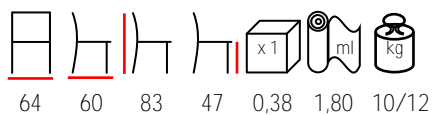

## BOSTON/P

armchair - stained beechwood - upholstered

poltrona - faggio tinto - imbottita