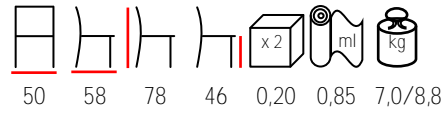

GIULIA/S

chair - steel varnished - upholstered
min. 20 pcs

sedia - acciaio verniciato - imbottita
min. 20 pz