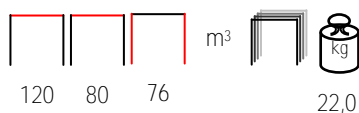

LAM/T

table - steel varnished - min. 5 pcs

tavolo - acciaio verniciato - min. 5 pz