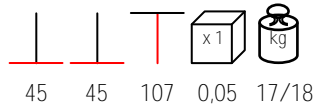

BASE GHISA ALTA

table base - cast iron varnished, max 80x80 - Ø 80

base tavolo - ghisa verniciata, max 80x80 - Ø 80