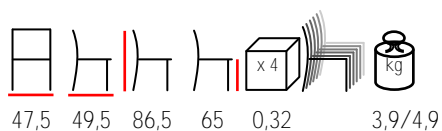

FARO/SG

barstool - polypropylene fiberglass

sgabello - polipropilene fiberglass

by Nardi

FARO/SG MINI

barstool - polypropylene fiberglass

sgabello - polipropilene fiberglass

by Nardi

LIDO/SG

barstool - polypropylene fiberglass

sgabello - polipropilene fiberglass

by Nardi

LIDO/SG MINI

barstool - polypropylene fiberglass

sgabello - polipropilene fiberglass

by Nardi