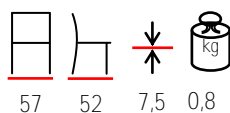

NET RELAX CUSCINO

armchair cushion, water repellent acrylic, removeable

cuscino per poltrona acrilico idrorepellente, sfoderabile