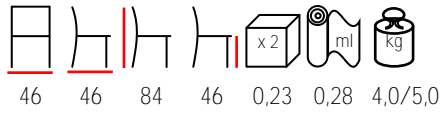

## MILANO I/S

chair - stained beechwood - upholstered seat

sedia - faggio tinto - sedile imbottito