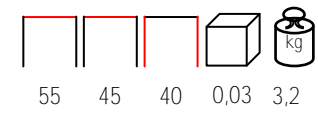

RIO/T

coffee table - aluminium

tavolino - alluminio