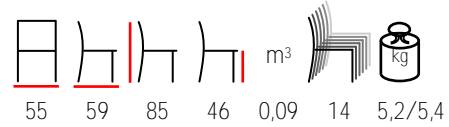

## ELY/P

armchair - aluminium - polyethylene black

poltrona - alluminio - polietilene nero