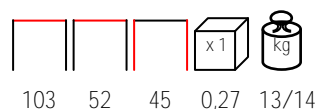

## SWING

hanging armchair - dark brown steel - beige cushion

poltrona sospesa - acciaio marrone scuro - cuscino beige