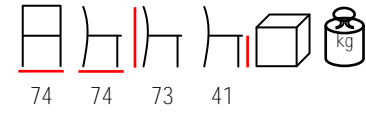

RIO/L

lounges - aluminium anthracite - polyester dark grey

lounges - alluminio antracite - poliestere grigio scuro