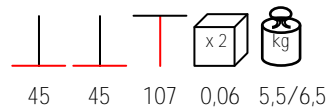

BASE FRASCA HIGH FIX

table base - aluminium varnished, max Ø 70 - 70x70

base tavolo - alluminio verniciato, max Ø 70 - 70x70