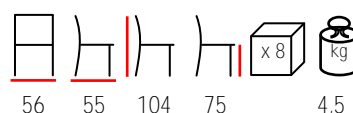

RIO/SG BAR

barstool - aluminium anthracitee - polyester brown

sgabello - alluminio antracite - poliestere marrone