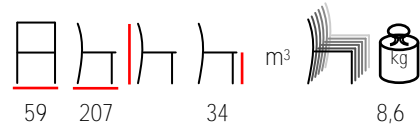

MALINDI

sunbed aluminium anthracitee - pvc taupe net,
3 positions,

lettino - alluminio antracite - pvc rete tortora,
3 posizioni