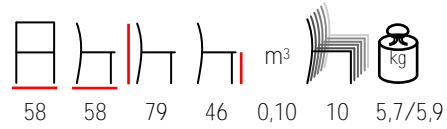

RIO/P

armchair - aluminium anthracitee - polyester brown

poltrona - alluminio antracite - poliesterre marrone