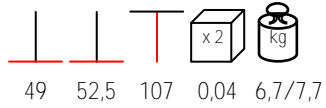

BASE IBISCO HIGH PIEGHEVOLE

table base - aluminium varnished, max Ø 70 - 70x70

base tavolo - alluminio verniciato, max Ø 70 - 70x70