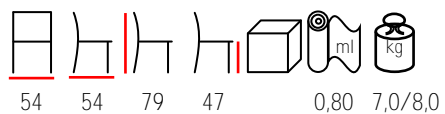

MIRIAM/S

chair - steel varnished - upholstered
min. 20 pcs

sedia - acciaio verniciato - imbottita
min. 20 pz