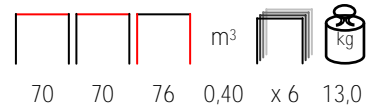

## CITY/TL

table - steel anthracitee with stained pine wood top

tavolo - acciaio antracite con piano in pino tinto