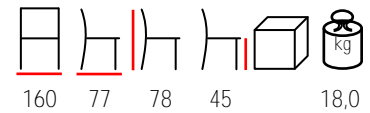

DROP/D

sofa - aluminium black - polyester black

divano - alluminio nero - poliesteres nero