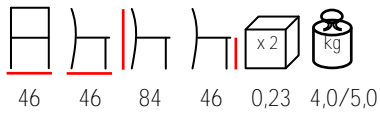

MILANO/S

chair - stained beechwood - wooden seat

sedia - faggio tinto - sedile legno