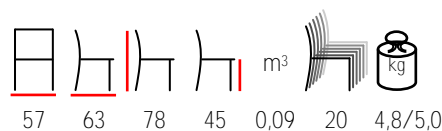

CALVI/P

armchair - aluminium anthracitee - polyester rope

poltrona - alluminio antracite - poliestere corda