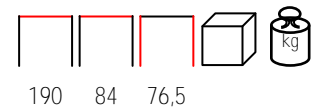

MEDO T/ABETE

table - solid fir wood 4 cm

tavolo - abete massiccio 4 cm