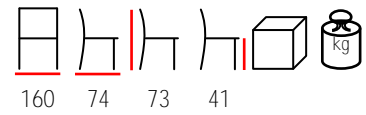

RIO/D

sofa - aluminium anthracite - polyester brown

divano - alluminio antracite - poliestere marrone