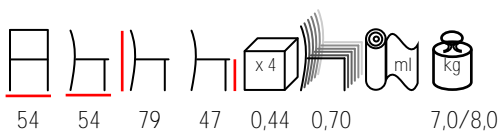

STACK/S

chair - steel varnished - upholstered
min. 20 pcs

sedia - acciaio verniciato - imbottita
min. 20 pz