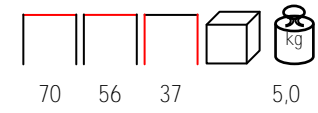

RIO/T

coffee table - aluminium

tavolino - alluminio