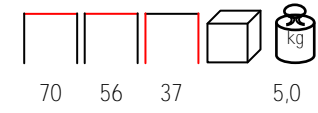

RIO/T

coffee table - aluminium

tavolino - alluminio