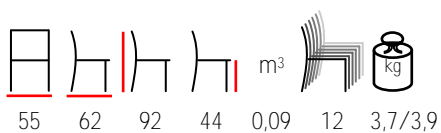

TIMOR/P PE

armchair - aluminium - bamboo look - pe burned

poltrona - alluminio - finitura bamboo - pe bruciato