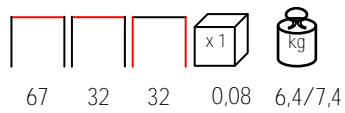

SIPARIO VASO