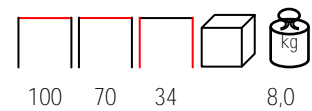

## DROP/T 100x70x34

coffee table - aluminium

tavolino - alluminio