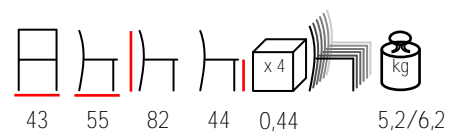

TOMMY/S WOOD

chair - steel bronze - wooden seat

sedia - acciaio bronzo - sedile in legno