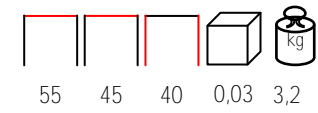

RIO/T

coffee table - aluminium

tavolino - alluminio