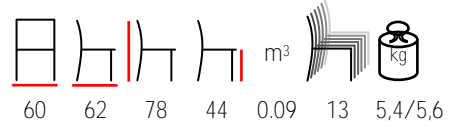

ONDA/P

armchair - aluminium - polyethylene bronze

poltrona - alluminio - polietilene bronzo