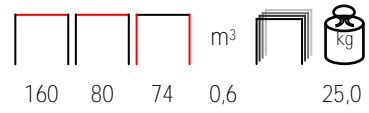

LEO/T

table - steel anthracite - solid scratched pine top
min. 5 pcs

tavolo - acciaio antracite - piano in pino massello
graffiato min. 5 pz