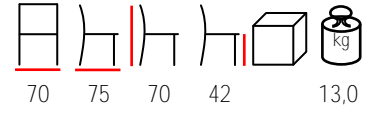

LORD/L

loungé - aluminium anthracitee - outdoor fabric dark grey

loungé - alluminio antracite - tessuto per esterno grigio scuro