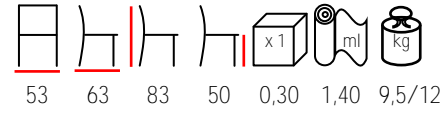

1960/S

chair - stained beechwood - upholstered

sedia - faggio tinto - imbottita