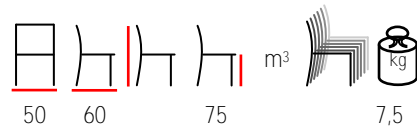

23 ASTRA/SG WOOD BAR

barstool - steel varnished - iroko slats - min. 10 pcs

sgabello - acciaio verniciato - doghe iroko - min. 10 pz

CITY/SG

barstool - steel anthracitee with stained pine wooden seat

sgabello - acciaio antracite con sedile in pino tinto