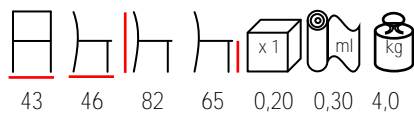

SPIDER/SG M

barstool - steel varnished - upholstered
min. 10 pcs

sgabello - acciaio verniciato - imbottito
min. 10 pz