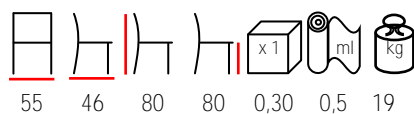

TOBY/SG M

swivel barstool - steel varnished - upholstered
min. 5 pcs

sgabello girevole - acciaio verniciato - imbottito
min. 5 pz