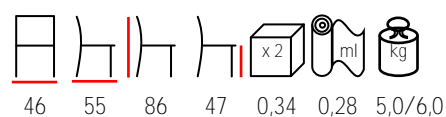

SCIABOLA/S

chair stackable - beechwood or American walnut

upholstered - - min. 6 pcs

sedia impilabile - faggio o noce americano - imbottita
min. 6 pz

SAKE/S

chair - stained beechwood - wooden or

upholstered seat - min. 30 pcs

sedia - faggio tinto - sedile legno oppure imbottito
min. 30 pz

DIX/S

chair - stained beechwood - wooden or

upholstered seat - min. 30 pcs

sedia - faggio tinto - sedile legno o imbottito
min. 30 pz

KYS/S

chair - stained beechwood - wooden or

upholstered seat - min. 30 pcs

sedia - faggio tinto - sedile legno o imbottito
min. 30 pz