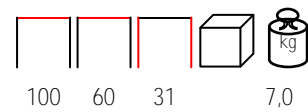

GRENACHE/T

coffee table - aluminium wood imitation varnished - top polyethylene
with glass

tavolino - alluminio imitazione legno - piano polietilene con vetro