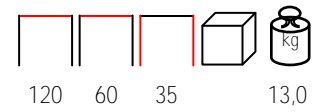

CALVI/T

coffee table - aluminium

tavolino - alluminio