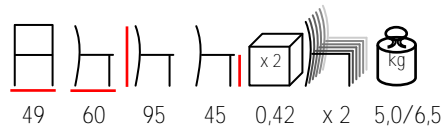

ROYAL/SI

chair - aluminium white washed - pe grey - upholstered water repellent fabric seat

sedia - alluminio decapato - pe grigio - sedile imbottito con stoffa idrorepellente