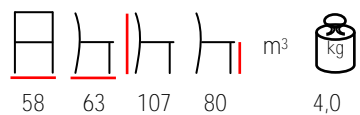

BETTY/SG BAR

barstool - aluminium anthracite - polyester brown

sgabello - alluminio antracite - poliestere marrone