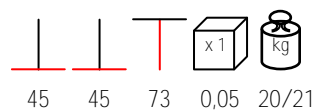

BASE INOX SATINATO PICCOLA

table base - satin stainless steel, max 90x90 - Ø 100

base tavolo - acciaio inox satinato, max 90x90 - Ø 100