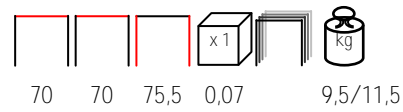

CUBE/T 70x70

table - aluminium varnished - durelTOP

tavolo - alluminio verniciato - durelTOP

white
bianco

turtle dove
tortora

tobacco
tabacco

anthracite
antracite

by Nardi

CUBE KIT/T HIGH 70x70x107

height lifting sistem - aluminium varnished

rialzo per tavolo - alluminio verniciato