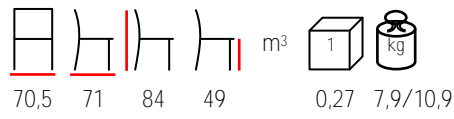

ARIA/P

armchair - polypropylene with cushion

poltrona - polipropilene con cuscino

by Nardi

white
bianco

turtle dove
tortora

ARIA/T 60

coffee table - polypropylene

tavolino - polipropilene

by Nardi

white
bianco

turtle dove
tortora

ARIA/T 100

coffee table - polypropylene

tavolino - polipropilene

by Nardi

white
bianco

turtle dove
tortora