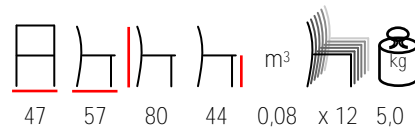

rope orange
cordino arancio