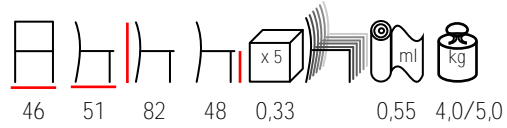

TINAS

chair - steel varnished - plywood
min. 20 pcs

sedia - acciaio verniciato - multistrato
min. 20 pz