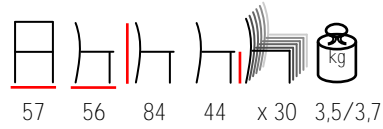

DECO TEX/P

armchair - aluminium anthracitee - anthracite outdoor net

poltrona - alluminio antracite - rete antracite per esterno