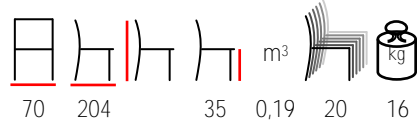

sunbed - polypropylene fiberglass - synthetic
replaceable fabric, 4 positions, rear legs with wheels

lettino - polipropilene fiberglass - tessuto sintetico
ricambiabile, 4 posizioni, gambe posteriori con ruote