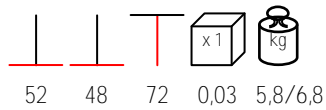

BASE SCUDO PIEGHEVOLE

table base - aluminium varnished, max Ø 80 - 80x80

base tavolo - alluminio verniciato, max Ø 80 - 80x80