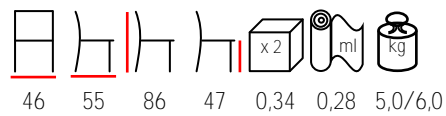

DIX/S

chair - stained beechwood - wooden or

upholstered seat - min. 30 pcs

sedia - faggio tinto - sedile legno o imbottito
min. 30 pz