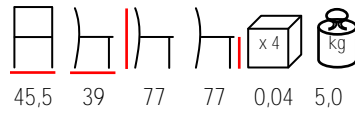

113

KNOCK/SG

barstool - unassembled steel/polypropylene
min. 10 pcs

sgabello - smontato acciaio - polipropilene
min. 10 pz

KNOCK/SG MINI

barstool - unassembled steel/polypropylene
min. 10 pcs

sgabello - smontato acciaio - polipropilene
min. 10 pz