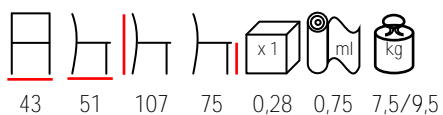

SONORA/SG FR USA

barstool - white washed ashwood - upholstered

sgabello - frassino decapato - imbottito