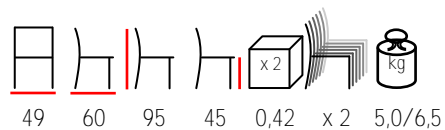

ROYAL/SI

chair - aluminium white washed - pe white - upholstered water repellent fabric seat

sedia - alluminio decapato - pe bianco - sedile imbottito con stoffa idrorepellente