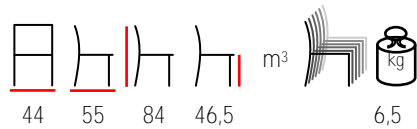

LEO/S

chair - steel antracite - solid scratched pine seat min. 20 pcs

sedia - acciaio antracite - seduta in pino massello graffiato min. 20 pz