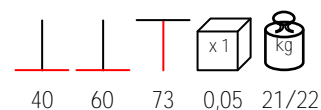

BASE INOX SATINATO MEDIA

table base - satin stainless steel, max 90x120

base tavolo - acciaio inox satinato, max 90x120