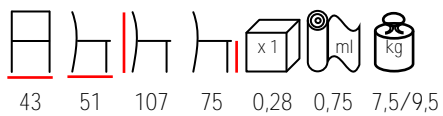

SONORA/SG USA

barstool - stained beechwood - upholstered

sgabello - faggio tinto - imbottito