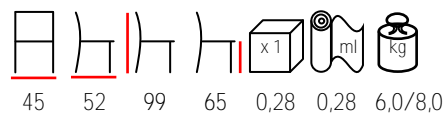

SAKE/SG

barstool - stained beechwood - wooden or
upholstered seat - min. 10 pcs

sgabello - faggio tinto - sedile legno o imbottito
min. 10 pz