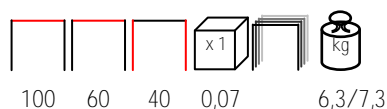

## NET/T 100

coffee table - polypropylene fiberglass

tavolino - polipropilene fiberglass