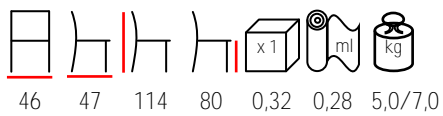

## MILANO I/SG

barstool - stained beechwood - upholstered seat

sgabello - faggio tinto - sedile imbottito