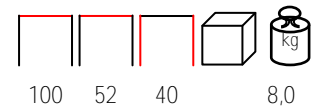

## BELLA/T

coffee table - aluminium wood imitation varnished - top with glass

tavolino - alluminio imitazione legno - piano con vetro