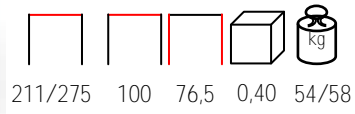

TEVERE 210-275/T EXTENSIBLE

table - aluminium legs - polypropylene top

tavolo - gambe alluminio - piano polipropilene