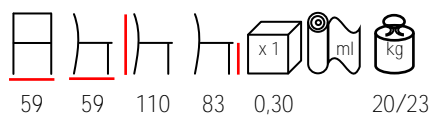

VULKAN/SG

swivel barstool - steel varnished - upholstered
min. 5 pcs

sgabello girevole - acciaio verniciato - imbottito
min. 5 pz