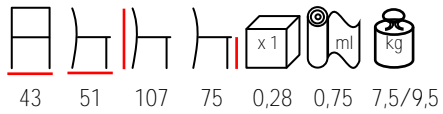

SONORA/SG

barstool - stained beechwood - upholstered

sgabello - faggio tinto - imbottito