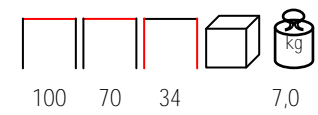

RIO/T

coffee table - aluminium

tavolino - alluminio