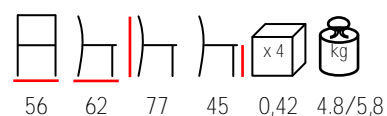

LORD/P

armchair - aluminium anthracitee - outdoor
fabric dark grey

poltrona - alluminio antracite - tessuto per esterno gri-
gio scuro