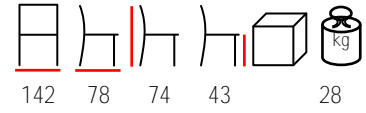

SEAL/D CORNER

two seaters with corner- aluminium anthracite - grey cushions

due posti con angolo - alluminio antracite - poliestere grigio