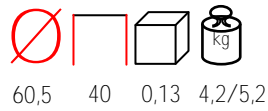

STEP/T - STEP/T MINI

table - polypropylene fiberglass

tavolo - polipropilene fiberglass

by Nardi

white
bianco

turtle dove
tortora

red
rosso

light blue
celeste

agave
agave

anthracite
antracite

SPRITZ/T - SPRITZ/T MINI

table - polypropylene fiberglass

tavolo - polipropilene fiberglass

by Nardi

white
bianco

turtle dove
tortora

red
rosso

light blue
celeste

agave
agave

anthracite
antracite