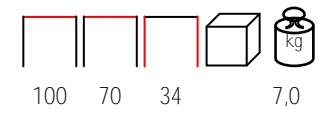

RIO/T

coffee table - aluminium

tavolino - alluminio