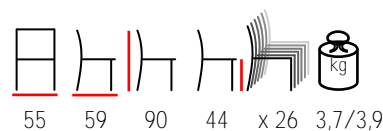

PREMIUM/P

armchair - aluminium grey - taupe outdoor net

poltrona - alluminio grigio - rete tortora per esterno