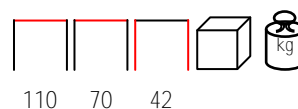

LEO POUF

pouf - solid pine vintage white - olefin cushions

pouf - pino massello bianco anticato - cuscini olefin