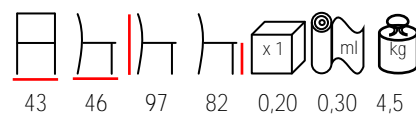

SPIIDER/SG L WOOD

barstool - steel varnished - wooden seat
min. 10 pcs

sgabello - acciaio verniciato - sedile in legno
min. 10 pz