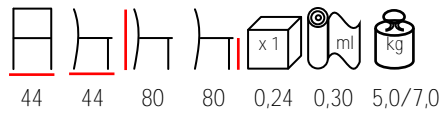

ROUND/SG

barstool - steel varnished - upholstered
min. 10 pcs

sgabello - acciaio verniciato - imbottito
min. 10 pz