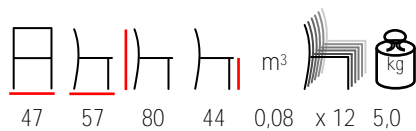

CITY/S

chair - steel anthracitee

sedia - acciaio antracite