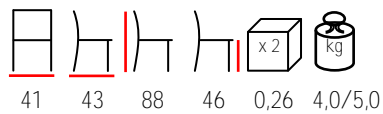

CAORLE/S

chair - beechwood lacquered or stained

sedia - faggio laccato o tinto