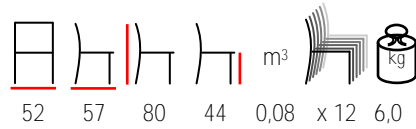

CITY/P

armchair - steel anthracitee

poltrona - acciaio antracite