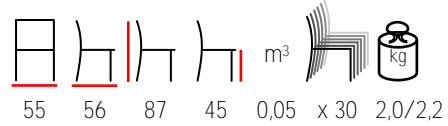

PERLA NET/P

armchair - aluminium black - black outdoor net

poltrona - alluminio nero - rete nera per esterno