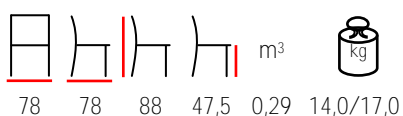

KOMODO ELEMENTO ANGOLARE

corner element - polypropylene fiberglass

removeable cushions

elemento angolare - polipropilene fiberglass

cuscini sfoderabili