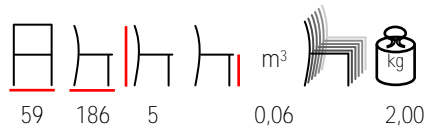

EDEN CUSCINO

cushion - water repellent fabric

cuscino - tessuto idrorepellente