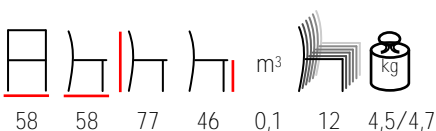

DROP/P

armchair - aluminium taupe - polyester silver-grey

poltrona - alluminio tortora - poliestere argento-grigio