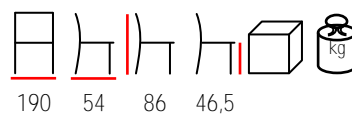

## MEDO PANCA/FR

bench - solid ash wood 4 cm with back

panca - frassino massiccio 4 cm con schienale