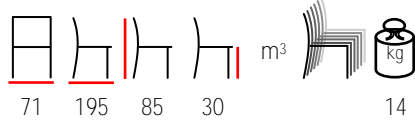

ALFA

sunbed - polypropylene - synthetic replaceable fabric, 4 positions

lettino - polipropilene - tessuto sintetico ricambiabile, 4 posizioni

by Nardi

OMEGA

sunbed - polypropylene - synthetic replaceable fabric, 4 positions

lettino - polipropilene - tessuto sintetico ricambiabile, 4 posizioni

by Nardi