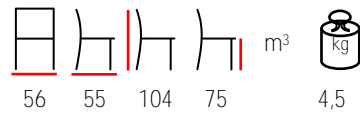

DROP/SG BAR

barstool - aluminium black - polyester black

sgabello - alluminio nero - poliestere nero