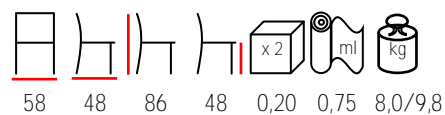

CARLA/S

chair - steel varnished - upholstered
min. 20 pcs

sedia - acciaio verniciato - imbottita
min. 20 pz