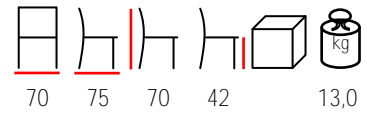

LORD/L

lounge - aluminium anthracitee - outdoor fabric beige-brown

lounge - alluminio antracite - tessuto per esterno beige-marrone