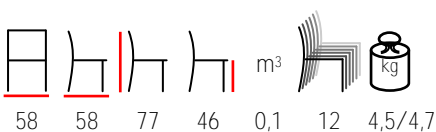

DROP/P

armchair - aluminium black - polyester black

poltrona - alluminio nero - poliestere nero