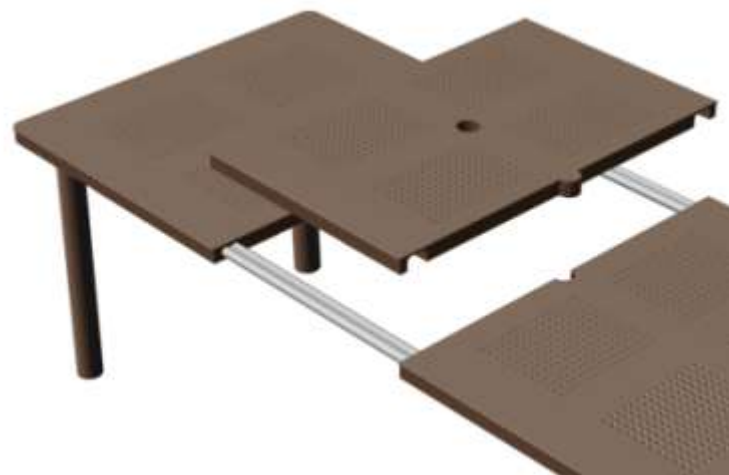

## LIBECCIO 160-220/T EXTENSIBLE

table - aluminium legs - durelTOP

tavolo - gambe alluminio - durelTOP

160/220 100 74 0,20 29/34

white  
bianco

turtle dove  
tortora

anthracite  
antracite

by Nardi