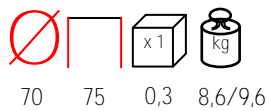

COMBO 60/T

coffee table - polypropylene fiberglass regenerated

tavolino - polipropilene fiberglass rigenerato

by Nardi

gesso
gesso

cactus
cactus

basalto
basalto

terra
terra

COMBO 70/T

coffee table - polypropylene fiberglass regenerated

tavolino - polipropilene fiberglass rigenerato

by Nardi

gesso
gesso

cactus
cactus

basalto
basalto

terra
terra

COMBO KIT/T HIGH

height lifting sistem - polypropylene fiberglass regenerated

rialzo per tavolo - polipropilene fiberglass rigenerato

by Nardi

gesso
gesso

cactus
cactus

basalto
basalto

terra
terra