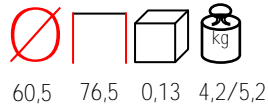

STEP/T - STEP/T MINI

table - polypropylene fiberglass

tavolo - polipropilene fiberglass

by Nardi

white
bianco

turtle dove
tortora

red
rosso

light blue
celeste

agave
agave

anthracite
antracite

SPRITZ/T - SPRITZ/T MINI

table - polypropylene fiberglass

tavolo - polipropilene fiberglass

by Nardi

white
bianco

turtle dove
tortora

red
rosso

light blue
celeste

agave
agave

anthracite
antracite