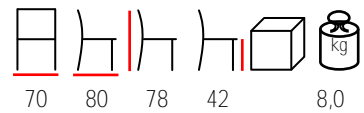

GRENACHE/L

lounge - aluminium wood imitation varnished - polyethylene
white-grey

lounge - alluminio imitazione legno - polietilene bianco-grigio