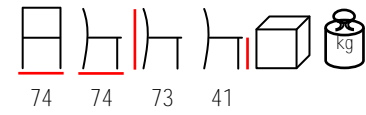

RIO/L

lounge - aluminium black - polyester black
lounge - alluminio nero - poliestere nero