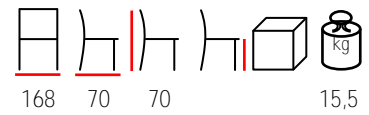

CALVI/D

sofa - aluminium - polyester rope

divano - alluminio - poliestere corda