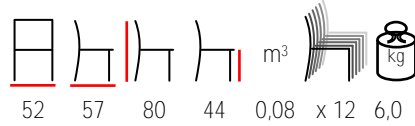

rope natural hemp
cordino canapa naturale

CITY/P CORDINO

armchair - steel antracite - polyester

poltrona - acciaio antracite - poliester

CITY/S CORDINO

chair - steel anthracite - polyester

sedia - acciaio antracite - poliester

CRIS/P

armchair - steel ral colour - polyester min. 100 pcs

poltrona - acciaio colori ral poliester min. 100 pz

CRIS/S

chair - steel ral colour - polyester min. 100 pcs

sedia - acciaio colori ral - poliester min. 100 pz