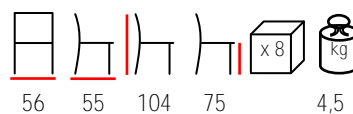

RIO/SG BAR

barstool - aluminium anthracite - polyester dark grey

sgabello - alluminio antracite - poliestere grigio scuro