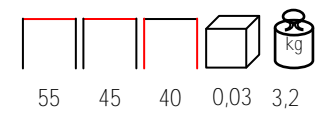

RIO/T

coffee table - aluminium

tavolino - alluminio