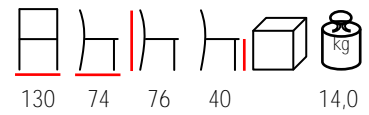

BELLA/D

sofa - aluminium wood imitation varnished - polyester rope

divano - alluminio imitazione legno - poliestere corda