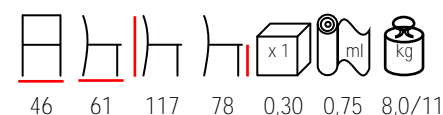

GEISHA/SG

barstool - steel varnished - upholstered
min. 10 pcs

sgabello - acciaio verniciato - imbottito
min. 10 pz