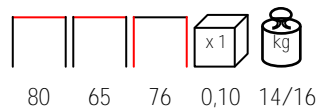

CAORLE/T

table - beechwood lacquered or stained

tavolo - okumè laccato o tinto