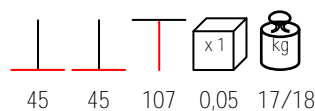

BASE INOX SATINATO ALTA

table base - satin stainless steel, max 80x80 - Ø 80

base tavolo - acciaio inox satinato, max 80x80 - Ø 80