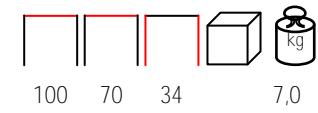

RIO/T

coffee table - aluminium

tavolino - alluminio