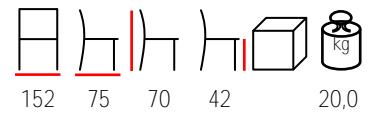

LORD/D

sofa - aluminium anthracitee - outdoor fabric dark grey

divano - alluminio antracite - tessuto per esterno grigio scuro