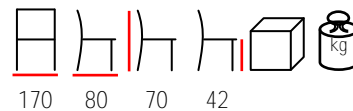

LEO COMPONENTIBILE/D 2 S 170x80x70/42

two seaters with extension - solid pine vintage white - olefin cushions

due posti con prolunga - pino massello bianco anticato - cuscini olefin