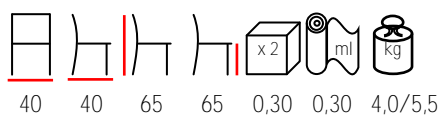

MANU/SG

barstool - steel varnished - upholstered
min. 10 pcs

sgabello - acciaio verniciato - imbottito
min. 10 pz