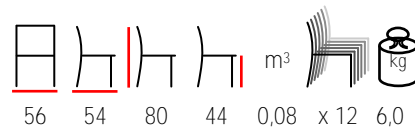

## CRIS/P

armchair - steel ral colour - polyester min. 100 pcs

poltrona - acciaio colori ral poliester min. 100 pz

rope green  
cordino verde