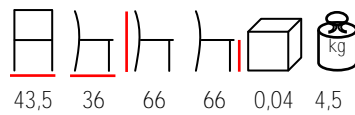

113

KNOCK/SG

barstool - unassembled steel/polypropylene
min. 10 pcs

sgabello - smontato acciaio - polipropilene
min. 10 pz

KNOCK/SG MINI

barstool - unassembled steel/polypropylene
min. 10 pcs

sgabello - smontato acciaio - polipropilene
min. 10 pz

frame white embossed

frame black embossed
telaio nero goffrato

frame industrial finishing
telaio finitura industriale

seat panel pp white

seat panel pp black

seat panel beech