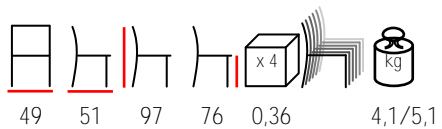

FARO/SG

barstool - polypropylene fiberglass

sgabello - polipropilene fiberglass

by Nardi

FARO/SG MINI

barstool - polypropylene fiberglass

sgabello - polipropilene fiberglass

by Nardi

LIDO/SG

barstool - polypropylene fiberglass

sgabello - polipropilene fiberglass

by Nardi

LIDO/SG MINI

barstool - polypropylene fiberglass

sgabello - polipropilene fiberglass

by Nardi