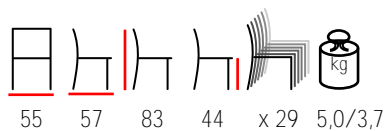

POLYWOOD - P

armchair - aluminium - eco-teak slats

poltrona - alluminio - doghe in eco-tek