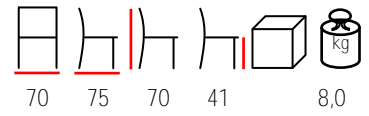

MAR/L

lounge - aluminium anthracitee - polyester dark grey

lounge - alluminio antracite - poliestere grigio scuro