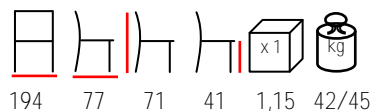

SEASIDE/LETTINO

daybed - wooden frame - mahogany
backrest and feet

lettino - fusto in legno - schienale
e piedini in mogano