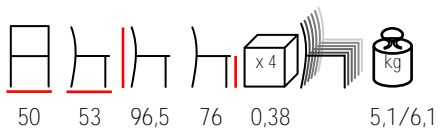

by Nardi

NET/SG

barstool - polypropylene fiberglass

sgabello - polipropilene fiberglass

NET/SG MINI

barstool - polypropylene fiberglass

sgabello - polipropilene fiberglass

by Nardi

TRILL/SG

barstool - polypropylene fiberglass

sgabello - polipropilene fiberglass

by Nardi

TRILL/SG MINI

barstool - polypropylene fiberglass

sgabello - polipropilene fiberglass

by Nardi