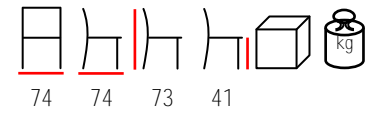

## RIO/L

lounges - aluminium anthracite - polyester brown

lounges - alluminio antracite - poliestere marrone