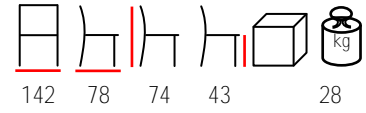

SEAL/D CORNER

two seaters with corner- aluminium white - light grey cushions

due posti con angolo - alluminio bianco - poliestere grigio chiaro