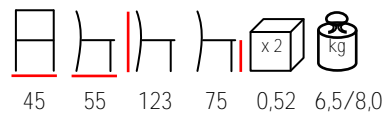

ROYAL/SG

barstool - aluminium white washed -
polyethylene white

sgabello - alluminio decapato - polietilene bianco