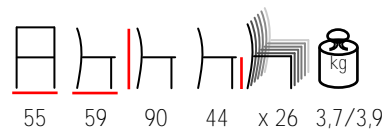

PREMIUM/P

armchair - aluminium grey - grey outdoor net

poltrona - alluminio grigio - rete grigia per esterno