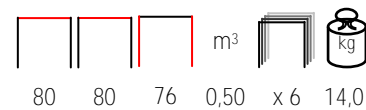

## CITY/TL

table - steel anthracitee with stained pine wood top

tavolo - acciaio antracite con piano in pino tinto