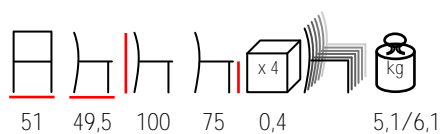

DARSENA/P

armchair - polypropylene fiberglass

poltrona - polipropilene fiberglass

by Nardi

white
bianco

turtle dove
tortora

ant
hra

KNOCK/SG

barstool - unassembled steel - polypropylene
min. 10 pcs

sgabello - smontato acciaio - polipropilene

min. 10

pz

frame white embossed

frame black embossed
telaio nero goffrato

frame industrial finishing
telaio finitura industriale

seat panel pp white

seat panel pp black

KNOCK/SG MINI

barstool - unassembled steel - polypropylene
min. 10 pcs

sgabello - smontato acciaio - polipropilene

min. 10 pz

DOGA/SG

barstool - polypropylene fiberglass

sgabello - polipropilene fiberglass

by Nardi

white

pear
pera

marsala
marsala

mint

agave
agave

cappuccino

tobacco
tabacco

anthracite
antracite