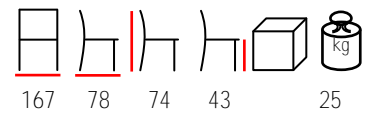

SEAL/D 2

two seaters with extension- aluminium anthracite - grey cushions

due posti con prolunga - alluminio antracite - poliestere grigio