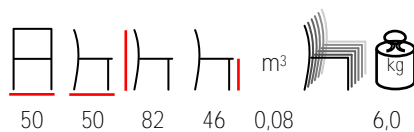

ASTRA/S WOOD

chair - steel varnished - iroko slats
min. 20 pcs

sedia - acciaio verniciato - doghe in iroko
min. 20 pz