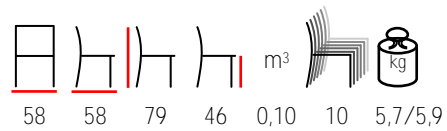

RIO/P

armchair - aluminium anthracitee - polyester taupe

poltrona - alluminio antracite - poliesterre tortora