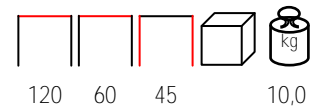

LORD/T

coffee table - aluminium anthracitee - top with glass

tavolino - alluminio antracite - piano con vetro