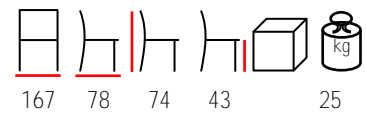

## SEAL/D 2

two seaters with extension- aluminium white - light grey cushions

due posti con prolunga - alluminio bianco - poliestere grigio chiaro