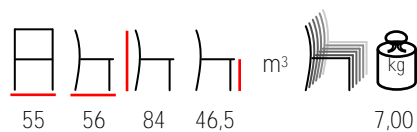

LEO/PI

armchair - steel antracite - weaved seat min. 20 pcs

poltrona - acciaio antracite - seduta intrecciata min. 20 pz