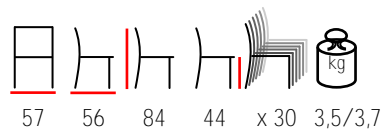

EASY TEX/P

armchair - aluminium white - white outdoor net

poltrona - alluminio bianco - rete bianca per esterno