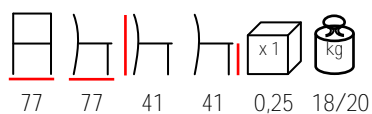

SEASIDE/POUF

pouf - wooden frame - mahogany feet

pouf - fusto in legno - piedini in mogano