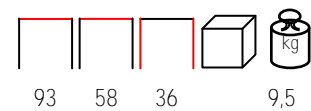

## DIVA/T

coffee table - aluminium anthracitee - hpl top

tavolino - alluminio antracite - piano hpl