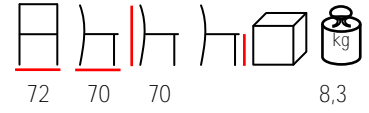

CALVI/L

loungé - aluminium - polyester rope

loungé - alluminio - poliestere corda