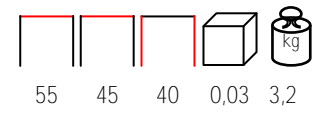

RIO/T

coffee table - aluminium
tavolino - alluminio