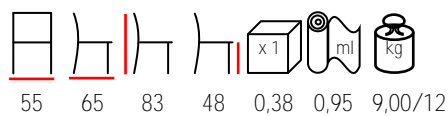

CHANTAL/P

armchair - steel varnished - upholstered
min. 20 pcs

poltrona - acciaio verniciato - imbottita
min. 20 pz