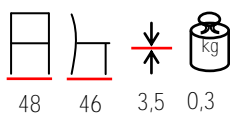

grey stone
grigio pietra