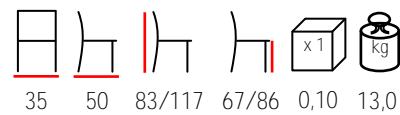

TEA/SG WOOD BAR

barstool - steel bronze - wooden seat and back

sgabello - acciaio bronzo - sedile e schienale in legno