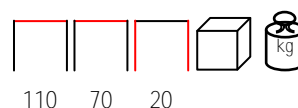

LEO TC

coffee table - solid pine vintage white

tavolino - pino massello bianco anticato