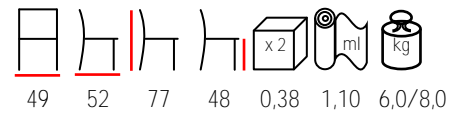

LINDA/S

chair - stained beechwood - upholstered

sedia - faggio tinto - imbottita