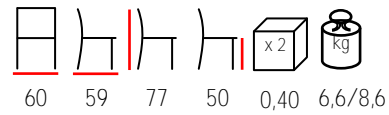

LADY/P

armchair - aluminium anthracitee - polyester grey

poltrona - alluminio antracite - poliester grigio