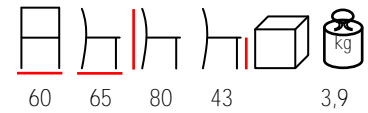

BETTY/P

armchair - aluminium grey - polyester grey

poltrona - alluminio grigio - poliester grigio