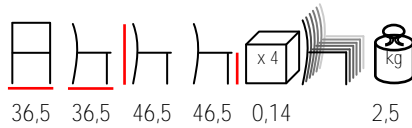

STACK MAXI/SG

barstool - polypropylene fiberglass regenerated

sgabello - polipropilene fiberglass rigenerato

by Nardi

gesso
gesso

cactus
cactus

basalto
basalto

terra
terra

STACK MINI/SG

barstool - polypropylene fiberglass regenerated

sgabello - polipropilene fiberglass rigenerato

by Nardi

gesso
gesso

cactus
cactus

basalto
basalto

terra
terra