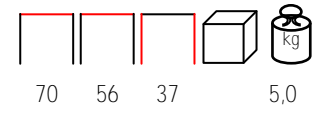

RIO/T

coffee table - aluminium
tavolino - alluminio