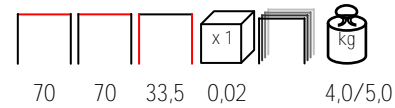

white
bianco

turtle dove
tortora

tobacco
tabacco

anthracite
antracite

by Nardi

CUBE/T 80x80

table - aluminium varnished - durelTOP

tavolo - alluminio verniciato - durelTOP