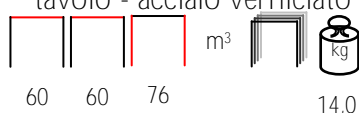

LAM/T

table - steel varnished - min. 5 pcs

tavolo - acciaio verniciato - min. 5 pz