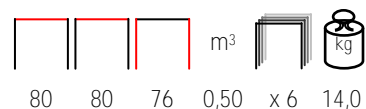

CITY/TM

table - steel anthracitee with perforated steel top

tavolo - acciaio antracite con piano acciaio forato