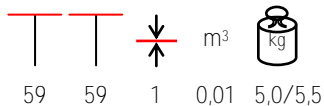

EXTRA COLOURS - QUOTATION ON REQUEST

59 59 1 0,01 5,0/5,5