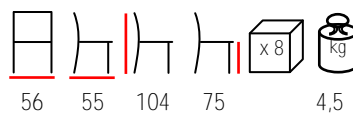

RIO/SG BAR

barstool - aluminium anthracitee - polyester taupe

sgabello - alluminio antracite - poliestere tortora