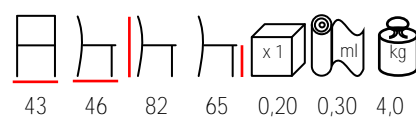

SPIIDER/SG M WOOD

barstool - steel varnished - wooden seat
min. 10 pcs

sgabello - acciaio verniciato - sedile in legno
min. 10 pz