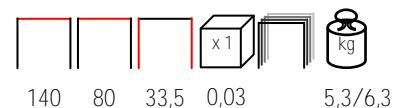

white
bianco

turtle dove
tortora

tobacco
tabacco

anthracite
antracite