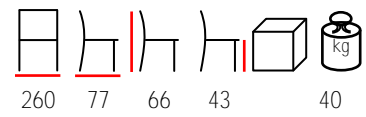

SEATTLE/D 3

three seaters with extension - aluminium grey - grey cushions

tre posti con prolunga - alluminio grigio - cuscini grigi