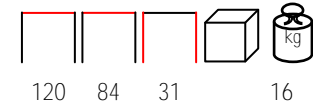

SEATTLE/T

coffee table - aluminium grey

tavolino - alluminio grigio