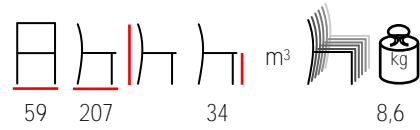

MALINDI

sunbed aluminium - pvc net beige, 3 positions

lettino - alluminio - pvc rete beige, 3 posizioni