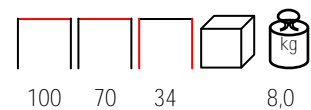

## DROP/T 100x70x34

coffee table - aluminium

tavolino - alluminio