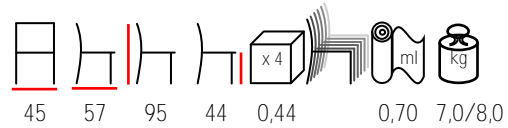

## CANDY/P

armchair - steel varnished - upholstered  
min. 30 pcs

poltrona - acciaio verniciato - imbottita  
min. 30 pz