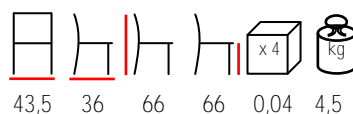

KNOCK/SG MINI

barstool - unassembled steel - polypropylene
min. 10 pcs

sgabello - smontato acciaio - polipropilene

min. 10 pz