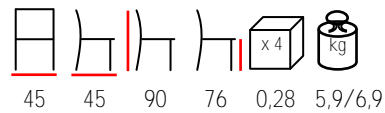

ARGO/SG WOOD BAR

barstool - steel bronze - wooden seat and back

sgabello - acciaio bronzo - sedile e schienale in legno