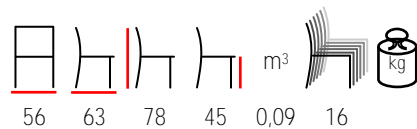

OSCAR/P

armchair - aluminium - polyester kaki

poltrona - alluminio - poliesterre kaki