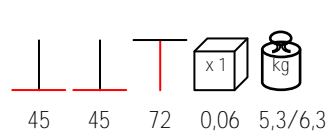

BASE FRASCA MINI FOLDING

table base - aluminium varnished, max Ø 70 - 70x70

base tavolo - alluminio verniciato, max Ø 70 - 70x70