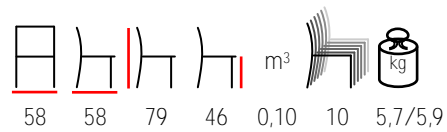

RIO/P

armchair - aluminium anthracitee - polyester grey

poltrona - alluminio antracite - poliesterre grigio