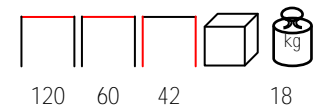

SEAL /T

coffee table - aluminium white

tavolino - alluminio bianco