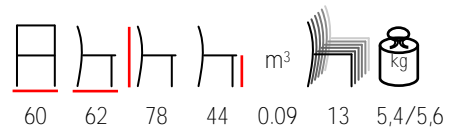

ONDA/P

armchair - aluminium - polyethylene black

poltrona - alluminio - polietilene nero