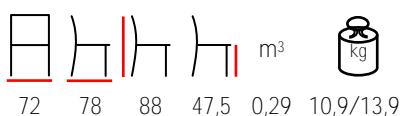

KOMODO ELEMENTO CENTRALE

central element - polypropylene fiberglass

removeable cushions

elemento centrale - polipropilene fiberglass

cuscini sfoderabili