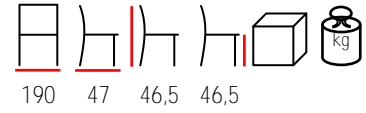

MEDO PANCA BASSA/ABETE

bench - solid fir wood 4 cm without back

panca - abete massiccio 4 cm senza schienale