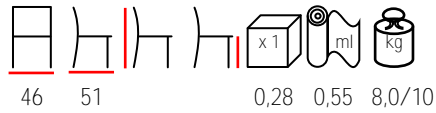

SCHOOL BARSTOOL/SG

barstool - steel varnished - upholstered
min. 10 pcs

sgabello - acciaio verniciato - imbottito
min. 10 pz