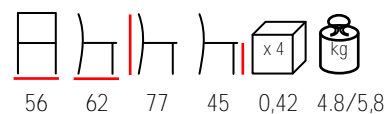

LORD/P

armchair - aluminium anthracitee - outdoor
fabric light grey

poltrona - alluminio antracite - tessuto per esterno
grigio chiaro