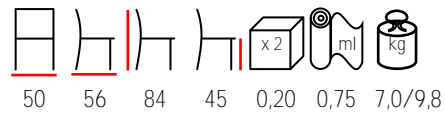

MANU/S

chair - steel varnished - upholstered
min. 20 pcs

sedia - acciaio verniciato - imbottita
min. 20 pz