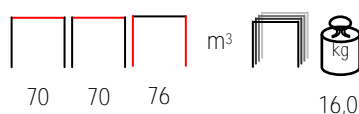

LAM/T

table - steel varnished - min. 5 pcs

tavolo - acciaio verniciato - min. 5 pz