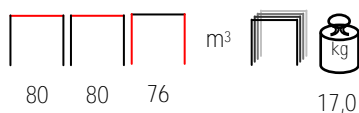

LAM/T

table - steel varnished - min. 5 pcs

tavolo - acciaio verniciato - min. 5 pz