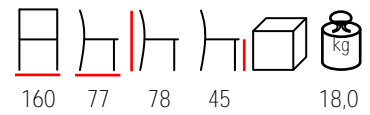

DROP/D

sofa - aluminium taupe - polyester silver-grey

divano - alluminio tortora - poliestere argento-grigio