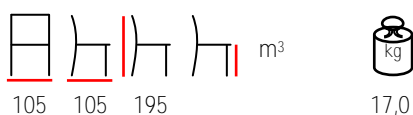

SWING

hanging armchair - dark brown steel - beige cushion

poltrona sospesa - acciaio marrone scuro - cuscino beige