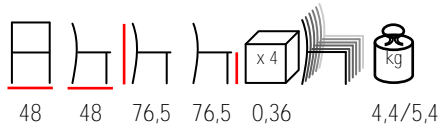

STACK MAXI/SG

barstool - polypropylene fiberglass regenerated

sgabello - polipropilene fiberglass rigenerato

by Nardi

gesso
gesso

cactus
cactus

basalto
basalto

terra
terra

STACK MINI/SG

barstool - polypropylene fiberglass regenerated

sgabello - polipropilene fiberglass rigenerato

by Nardi

gesso
gesso

cactus
cactus

basalto
basalto

terra
terra