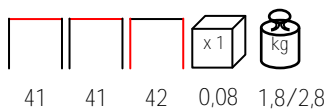

COMBO 60/T

coffee table - polypropylene fiberglass regenerated

tavolino - polipropilene fiberglass rigenerato

by Nardi

gesso
gesso

cactus
cactus

basalto
basalto

terra
terra

COMBO 70/T

coffee table - polypropylene fiberglass regenerated

tavolino - polipropilene fiberglass rigenerato

by Nardi

gesso
gesso

cactus
cactus

basalto
basalto

terra
terra

COMBO KIT/T HIGH

height lifting sistem - polypropylene fiberglass regenerated

rialzo per tavolo - polipropilene fiberglass rigenerato

by Nardi

gesso
gesso

cactus
cactus

basalto
basalto

terra
terra