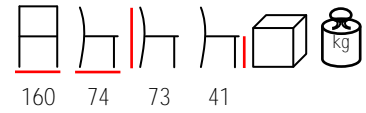

RIO/D

sofa - aluminium anthracite - polyester taupe

divano - alluminio antracite - poliestere tortora