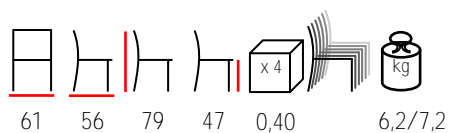

DANY/PN

armchair - steel anthracitee - polyester taupe

poltrona - acciaio antracite - poliesterre tortora