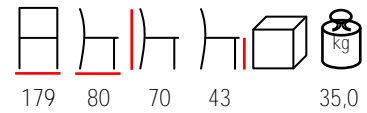

DIVA/D 3

sofa three seaters - aluminium anthracitee - polyester grey

divano tre posti - alluminio antracite - poliestere grigio