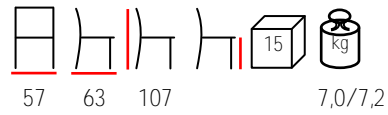

CALVI/SG BAR

barstool - steel anthracite - polyester rope

sgabello - acciaio antracite - poliestere corda