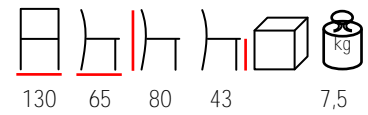

BETTY/D

sofa - aluminium grey - polyester grey

divano - alluminio grigio - poliester grigio