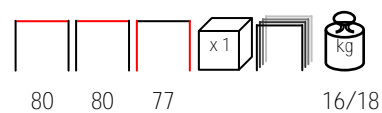

TOMMY/T WOOD

table - steel bronze - wooden top

tavolo - acciaio bronzo - piano in legno