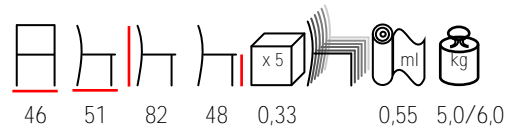

SCHOOL CHAIR/S

chair - steel varnished - upholstered
min. 20 pcs

sedia - acciaio verniciato - imbottita
min. 20 pz