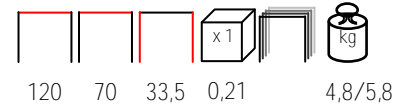

white
bianco

turtle dove
tortora

tobacco
tabacco

anthracite
antracite