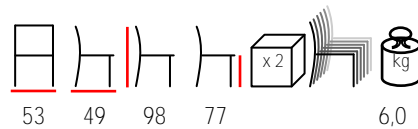

DANY/SG BAR

barstool - steel anthracite - polyester taupe

sgabello - acciaio antracite - poliestere tortora