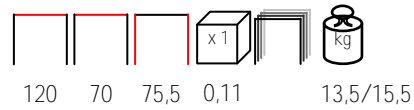

white
bianco

turtle dove
tortora

tobacco
tabacco

anthracite
antracite