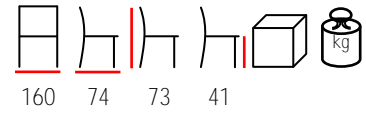

RIO/D

sofa - aluminium anthracite - polyester dark grey

divano - alluminio antracite - poliestere grigio scuro