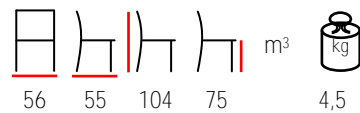

DROP/SG BAR

barstool - aluminium taupe - polyester silver-grey

sgabello - alluminio tortora - poliestere argento-grigio