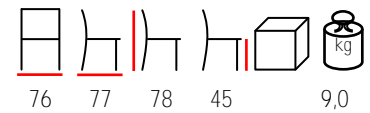

DROP/L

lounges - aluminium black - polyester black

lounges - alluminio nero - poliesteres nero