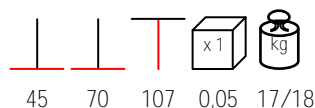

BASE INOX SATINATO ALTA DOPPIA

table base - satin stainless steel, max 80x80 - Ø 80

base tavolo - acciaio inox satinato, max 80x80 - Ø 80