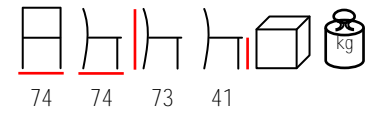

RIO/L

lounges - aluminium anthracite - polyester taupe

lounges - alluminio antracite - poliestere tortora