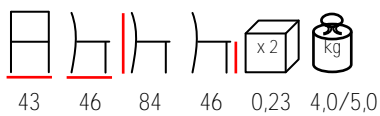

MILANO F/S

chair - stained beechwood - wooden seat

sedia - faggio tinto - sedile legno