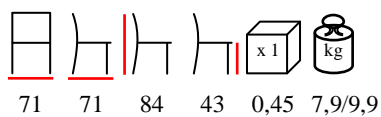

ARIA/P

armchair - polypropylene anthracite with cushion

poltrona - polipropilene antracite con cuscino