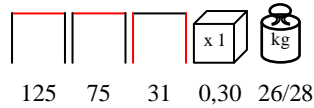

FLORES/T

coffee table - aluminium/pe straw with tempered glass

tavolino - alluminio/pe paglia con vetro temprato

FLORES/T

coffee table aluminium/pe peel white with tempered glass

tavolino alluminio/pe peel bianco con vetro temprato