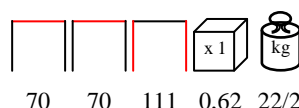

ROYAL/TB 70x70x111

table - aluminium/pe with tempered glass

tavolo - alluminio/pe con vetro temprato