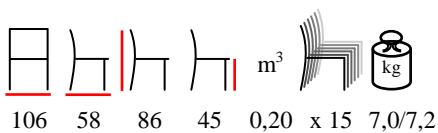

SONDA/D

sofa - aluminium/pe black

divano - alluminio/pe nero