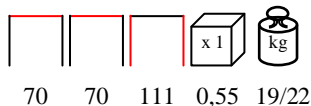

KOMODO/TB 70x70x111

bar table - aluminium/pe white with tempered glass

tavolo bar - alluminio/pe bianco con vetro temprato

70 70 111 0,55 19/22