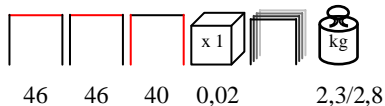

SAMOA

sunbed - aluminium/pe, 5 positions, back legs with wheels inside

lettino - alluminio/pe, 5 posizioni, gambe posteriori con ruote

DIE

side table - aluminium/pe

tavolino - alluminio/pe

white/bianco 088

POP/TC 44x40x38,5

side table - polypropylene

tavolino - polipropilene

by Nardi

RODI/TC 46x46x40

side table - white polypropylene

tavolino - polipropilene bianco

by Nardi