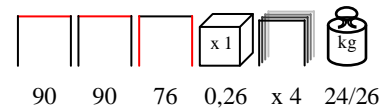

ROYAL/T 90x90

table - aluminium/pe grey, with tempered glass

tavolo - alluminio/pe grigio, con vetro temprato