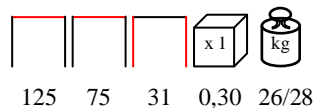

FLORES/T

coffee table - aluminium/pe black with tempered glass

tavolino - alluminio/pe nero con vetro temprato