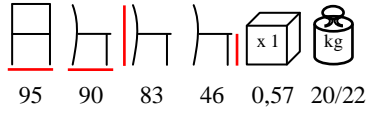

FLORES/P

armchair- aluminium/pe straw cushions écreu

poltrona - alluminio/pe paglia cuscini écreu