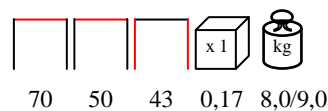

KENDAL/TC 70x50x43

coffee table - aluminium/pe burned with tempered glass

tavolino - alluminio/pe bruciato con vetro temprato