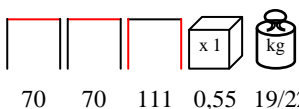

KOMODO/TB 70x70x111

bar table - aluminium/pe burned with tempered glass

tavolo bar - alluminio/pe bruciato con vetro temprato

70 70 111 0,55 19/22