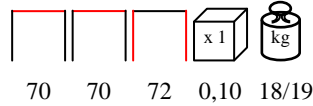

BALI/T 70x70

table base galvanized steel powder coated
with table top aluminium grey

base tavolo acciaio galvanizzato verniciato
con piano tavolo alluminio grigio