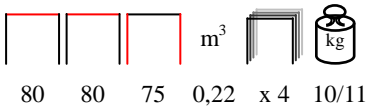

KOTE/T 80x80

table - aluminium/pe white, natural teak top

tavolo - alluminio/pe bianco, piano in tek naturale