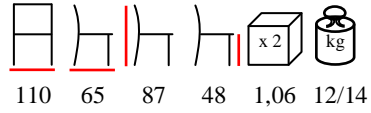

SEMARANG/D

sofa - aluminium/pe black cushion cream colour

divano - alluminio/pe nero cuscino color panna