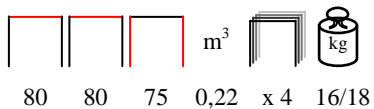

KOMODO/T 80x80

table - aluminium/pe white-grey, with tempered glass

tavolo - alluminio/pe bianco-grigio, con vetro temprato