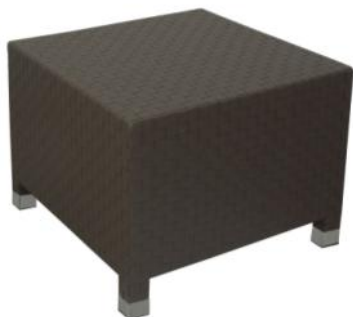

### NEW MAROS/A

corner seat - aluminium/pe brown,brown cushions

elemento angolare - alluminio/pe marrone, cuscini marrone

80 80 80 44 0,45 13/15

### NEW MAROS/B2

one seater - aluminium/pe brown,brown cushions

elemento seduta singola - alluminio/pe marrone, cuscini marrone

60 80 80 44 0,32 08/10