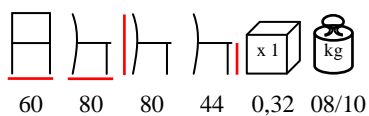

NEW MAROS/B2

one seater - aluminium/pe white denim cushions

elemento seduta singola - alluminio/pe bianco cuscini denim

NEW MAROS/L

lounge aluminium/pe peel white with grey cushion

lounge alluminio/pe peel bianco con cuscino grigio