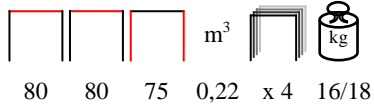

KOMODO/T 90x90

table - aluminium/pe black, with tempered glass

tavolo - alluminio/pe nero, con vetro temprato