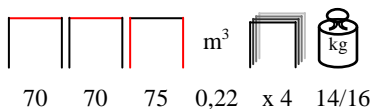

KOMODO/T 70x70

table - aluminium/pe white, with tempered glass

tavolo - alluminio/pe bianco, con vetro temprato