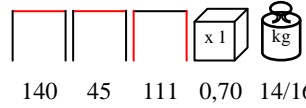

INSULA BAR

bar table - aluminium/pe burned with tempered glass

tavolo bar - alluminio/pe bruciato con vetro temprato

TUREN/T 150X90

table aluminium, pe white with white tempered inserted glass

tavolo alluminio, pe bianco con vetro bianco temprato inserito