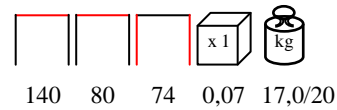

EROS/T 140x80

table steel cold zinc powder coated

tavolo acciaio zincato freddo verniciato