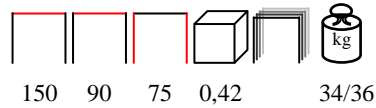

INSULA BAR

bar table - aluminium/pe burned with tempered glass

tavolo bar - alluminio/pe bruciato con vetro temprato

TUREN/T 150X90

table aluminium, pe white with white tempered inserted glass

tavolo alluminio, pe bianco con vetro bianco temprato inserito

EROS/T 140x80

table steel cold zinc powder coated

tavolo acciaio zincato freddo verniciato

FEBO/TC 70X50x48

coffee table steel cold zinc epoxy powder brown coated

tavolino acciaio zincato a freddo verniciato marrone