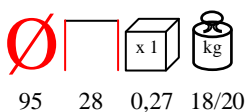

ATOL/TC 95x28

coffee table - aluminium/pe black with tempered glass

tavolino - alluminio/pe nero con vetro temprato

BASE ROMANCE 8

table base - cast aluminium bamboo look

base tavolo - fusione alluminio colore bambù