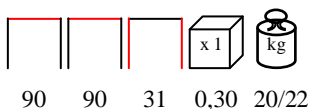

BALONG/TC 90x90x31

coffee table inox-aluminium/pe white without glass

tavolino inox-alluminio/pe bianco senza vetro