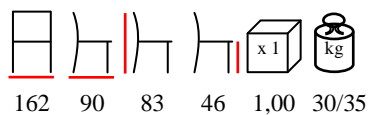

FLORES/D2

sofa - aluminium/pe black, cushions é cru

divano - alluminio/pe nero, cuscini é cru