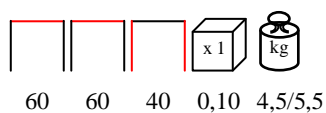

ARIA/T 60x60

coffee table - polypropylene anthracite

tavolino - polipropilene antracite