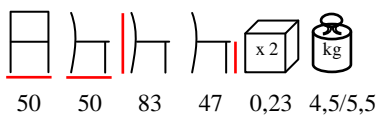

GRAZ/S

chair - stained beechwood - wooden seat

sedia - faggio tinto - sedile legno