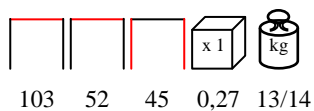

ANTIBES/T

coffee table - aluminium/pe with tempered glass

tavolino - alluminio/pe con vetro temperato