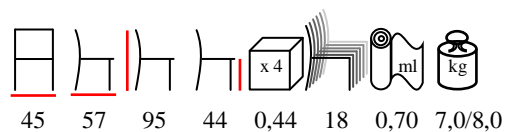

MOON

chair - hammered grey steel - upholstered

sedia - acciaio grigio martellato - imbottita