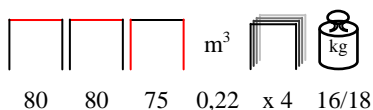

KOMODO/T 80x80

table - aluminium/pe burned, with tempered glass

tavolo - alluminio/pe bruciato, con vetro temprato