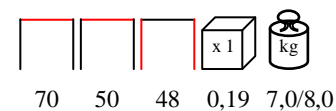

SEMTEK

coffee table - aluminium/pe black with teak top

tavolino - alluminio/pe nero con piano in tek