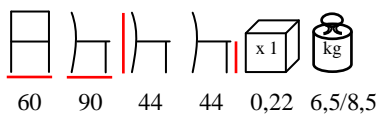

7

NEW MAROS/L

lounge - aluminium/pe black, cushions écru

lounge - alluminio/pe nero, cuscini écru