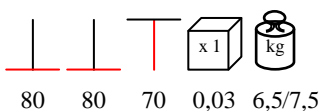

SONDA/TC 70x50x48

coffee table - aluminium/pe moka with tempered glass

tavolino - alluminio/pe moka con vetro temprato

MANNA/TC 84x84x35

coffee table aluminium/pe moka with tempered glass

tavolino alluminio/pe moka con vetro temprato

ATOL/TC 95x28

coffee table - aluminium/pe black with tempered glass

tavolino - alluminio/pe nero con vetro temprato

BASE ROMANCE 8

table base - cast aluminium bamboo look

base tavolo - fusione alluminio colore bambù