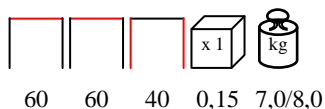

SOLO/TC 60x60x40

coffee table - aluminium powder coated bronze with tempered glass

tavolino - alluminio verniciato bronzo con vetro temprato