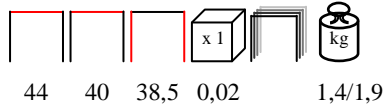

SAMOA

sunbed - aluminium/pe, 5 positions, back legs with wheels inside

lettino - alluminio/pe, 5 posizioni, gambe posteriori con ruote

DIE

side table - aluminium/pe

tavolino - alluminio/pe

white/bianco 088

POP/TC 44x40x38,5

side table - polypropylene

tavolino - polipropilene

by Nardi

RODI/TC 46x46x40

side table - white polypropylene

tavolino - polipropilene bianco

by Nardi