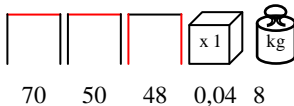

## FEBO/TC 70X50x48

coffee table steel cold zinc epoxy powder brown coated

tavolino acciaio zincato a freddo verniciato marrone

**FLIPPER/TC 86x60x39**

coffee table - aluminium anthracite powder coated

tavolino - alluminio verniciato antracite