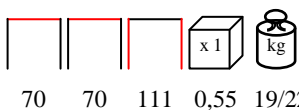

KOMODO/TB 70x70x111

bar table - aluminium/pe black with tempered glass

tavolo bar - alluminio/pe nero con vetro temprato

70 70 111 0,55 19/22