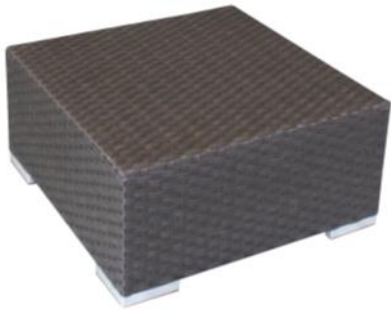

## MAX/B

one seater - aluminium/pe, cushions beige

elemento seduta singola - alluminio/pe, cuscini beige

brown/marrone

90 90 86 46 0,50 16/18

## MAX/C

coffee table - aluminium/pe with tempered glass

tavolino - alluminio/pe con vetro temprato

brown/marrone

125 75 31 0,30 26/28

**MAX/D**

coffee table - aluminium/pe with tempered glass

tavolino - alluminio/pe con vetro temperato