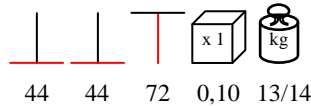

BALI 1

table base galvanized steel powder coated beige

base tavolo acciaio galvanizzato verniciato beige