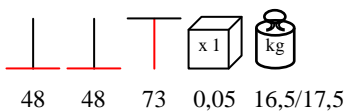

BASE PYRAMID

table base - steel powder coated, max 80x80

base tavolo acciaio verniciato, max 80x80