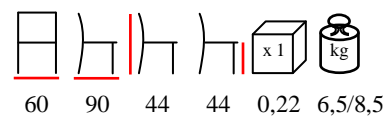

one

NEW MAROS/B2

one seater - aluminium/pe white denim cushions

elemento seduta singola - alluminio/pe bianco cuscini denim

NEW MAROS/L

lounge aluminium/pe peel white with grey cushion

lounge alluminio/pe peel bianco con cuscino grigio