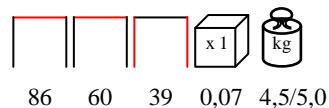

FLIPPER/TC 86x60x39

coffee table - aluminium anthracite powder coated

tavolino - alluminio verniciato antracite