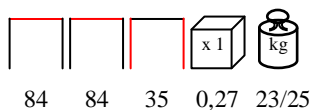

tavolino - alluminio/pe moka con vetro temprato

**MANNA/TC 84x84x35**

coffee table aluminium/pe moka with tempered glass

tavolino alluminio/pe moka con vetro temprato

**ATOL/TC 95x28**

coffee table - aluminium/pe black with tempered glass