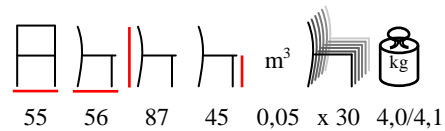

PERLA NET/P

armchair - aluminium white/pvc outdoor net

poltrona - alluminio bianco/rete da esterno in pvc