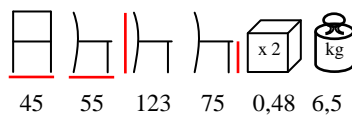

ROYAL/SG

barstool - aluminium white washed/
polyethylene grey

sgabello - alluminio decapato/polietilene grigio