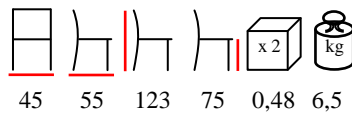

ROYAL/SG

barstool - aluminium white washed/
polyethylene white

sgabello - alluminio decapato/polietilene bianco