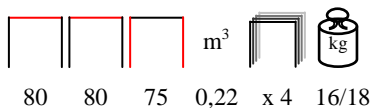

KOMODO/T 80x80

table - aluminium/pe white, with tempered glass

tavolo - alluminio/pe bianco, con vetro temprato