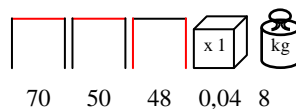

tavolino - alluminio/pe moka con vetro temprato

**MANNA/TC 84x84x35**

coffee table aluminium/pe moka with tempered glass

tavolino alluminio/pe moka con vetro temprato

**ATOL/TC 95x28**

coffee table - aluminium/pe black with tempered glass