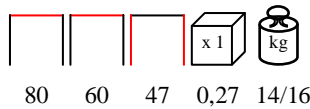

MAROS/TC 80x60x47

coffee table aluminium/pe burned with tempered glass

tavolino alluminio/pe bruciato con vetro temprato