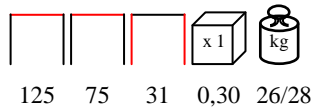

FLORES/P

armchair- aluminium/pe straw cushions écreu

poltrona - alluminio/pe paglia cuscini écreu

FLORES/T

coffee table - aluminium/pe straw with tempered glass

tavolino - alluminio/pe paglia con vetro temprato

FLORES/T

coffee table aluminium/pe peel white with tempered glass

tavolino alluminio/pe peel bianco con vetro temprato