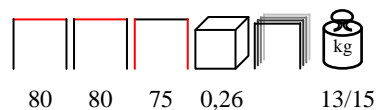

TOLI/T 80x80

table aluminium powder coated white with white tempered inserted glass

tavolo alluminio verniciato bianco con vetro bianco temprato inserito