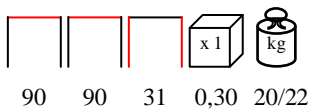

BALONG/TC 90x90x31

coffee table inox-aluminium/pe bronze without glass

tavolino inox-alluminio/pe bronzo senza vetro