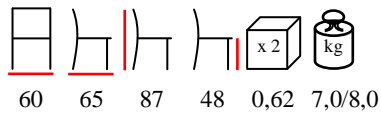

SEMARANG/P

armchair - aluminium/pe black cushion écreu

poltrona - alluminio/pe nero cuscino écreu