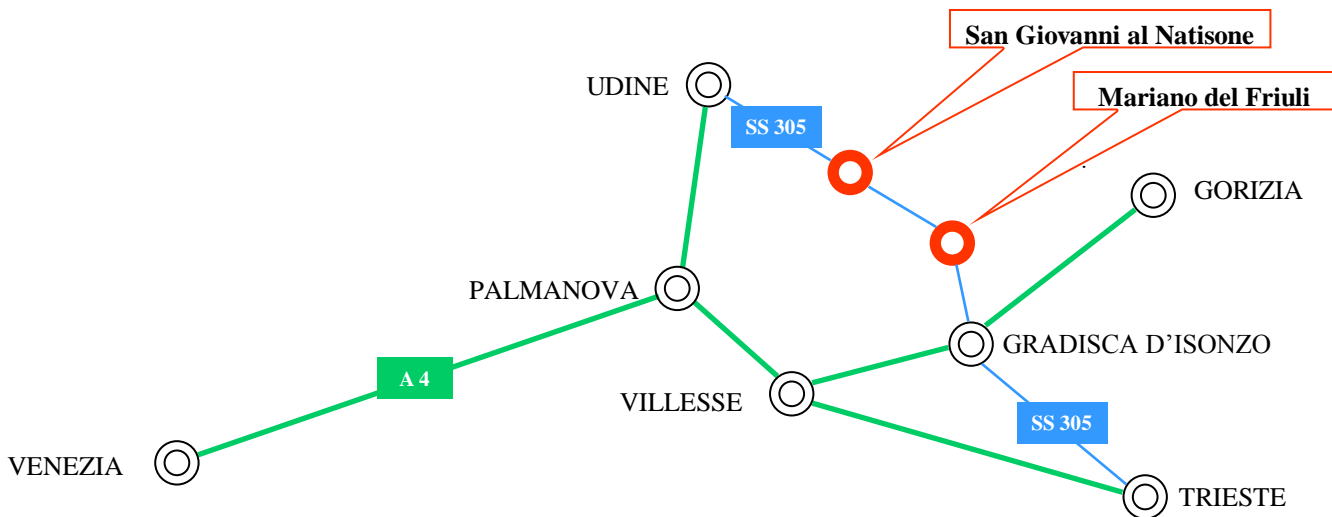

## TAVOLINO GLASS SYSTEM

glass coffee table

tavolino in vetro

net-netto/gross-lordo		cm	cm	cm	pcs.	m <sup>3</sup>
kg	20/21	138	75	45	1	x 0,47

**FRIUL - HOLZ S.R.L.**

**Headquarters/Sede:** Via Manzoni, 163 - 34070 Mariano del Friuli (GO) - Italia