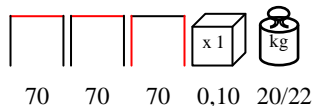

KONO TABLE/KONO TAVOLO

table base - inox/aluminium/pe white with tempered glass

base tavolo - inox/alluminio/pe bianco con vetro temprato