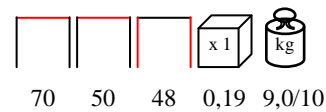

## SEM/T

coffee table - aluminium/pe black with white tempered glass

tavolino - alluminio/pe nero con vetro bianco temprato