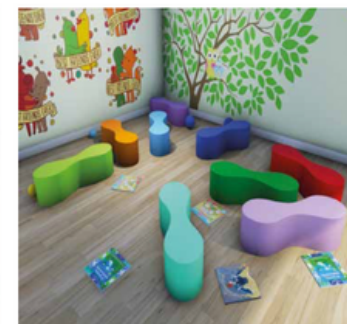

DĚTSKÉ KOUTKY

Zpestříte prostor barevným nábytkem určeným pro děti věku od 2 - 8 let. V nabídce máme plastový nábytek (sezení, stolky, houpací hračky) a sezení z polyuretanové pěny, které lze modulárně poskládat. Rádi Vám zpracujeme návrh dětského koutku dle požadavků.