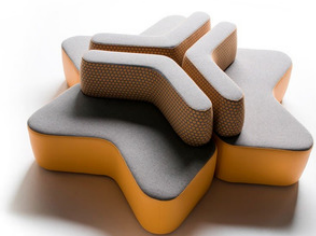

ASTRO

Modulární systém, vyměnitelné a spojovací jednotky, konstrukce z hliníku nebo chromu, konferenční stůl s bílou melaminovou deskou, čalounění dle vzorníku

ACCORD

Křeslo, dvumístná nebo třímístná pohovka, dvumístná pohovka s vysokým akustickým opěradlem, podnože z bukového dřeva, chromu nebo bílého laku, možná kombinace dvou kategorií látek, čalounění dle vzorníku. Možnost o doplnění USB konektoru.

CIRCUIT

Modulární sezení v několika různých velikostech a tvarech. Možnost doplnění o pouf, stůlek, područky, zadní opěrky, USB konektor, elektrickou zásuvku a další. Možná kombinace dvou kategorií látek, čalounění dle vzorníku.

CROSS

Modulární pohovka s originálním a elegantním designem. Struktura z bukového dřeva a výplň polyuretanovou pěnou. Možná kombinace dvou kategorií látek, čalounění dle vzorníku.

ARTE

Křeslo, dvoumístná a třímístná pohovka, podnož z leštěného hliníku, čalounění dle vzorníku