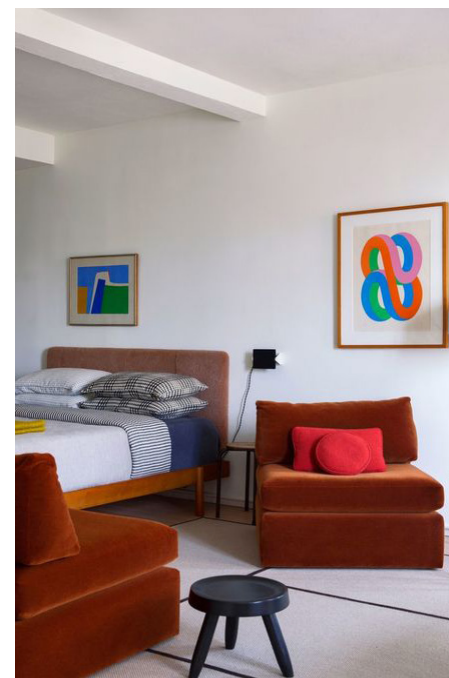

VINTAGE STYL

- Soustředí svou pozornost na 50. a 60. léta 20. století.
- Neutrální a pastelové barvy.
- Přírodní materiály.
- Co se týká světla, používá se spíše žlutý světelný tok.
- Nábytek je oblý a většinou dřevěný.