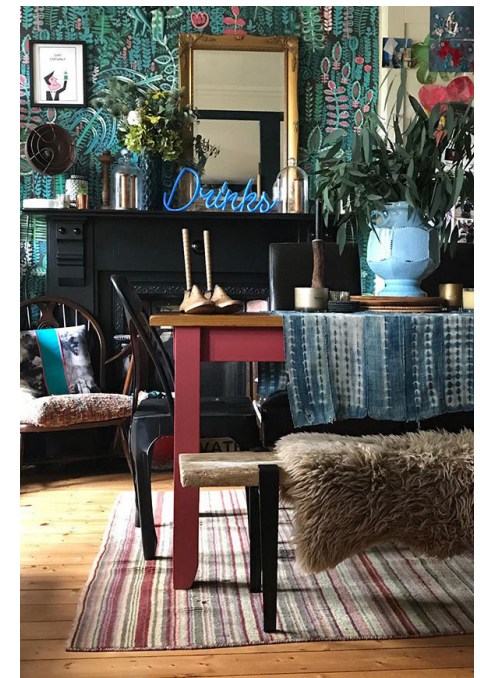

FUNKY/MAVERICK STYLE

- Barva, vzor a rostliny.
- Hýření barev je na denním pořádku společně s tropickým ratanovým dekorem a rostlinami v nepřeborném množství.
- Můžete ho přirovnat k boho stylu nebo třeba k luxusní džungli.
- Mix luxusních předmětů z celého světa.