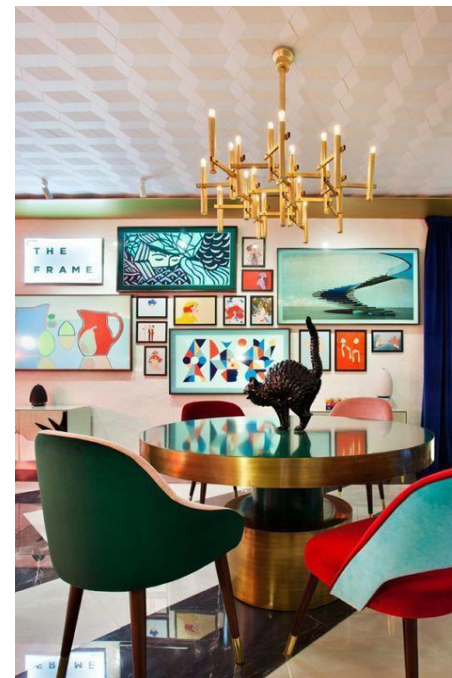

FUNKY/MAVERICK STYLE

- Barva, vzor a rostliny.
- Hýření barev je na denním pořádku společně s tropickým ratanovým dekorem a rostlinami v nepřeborném množství.
- Můžete ho přirovnat k boho stylu nebo třeba k luxusní džungli.
- Mix luxusních předmětů z celého světa.